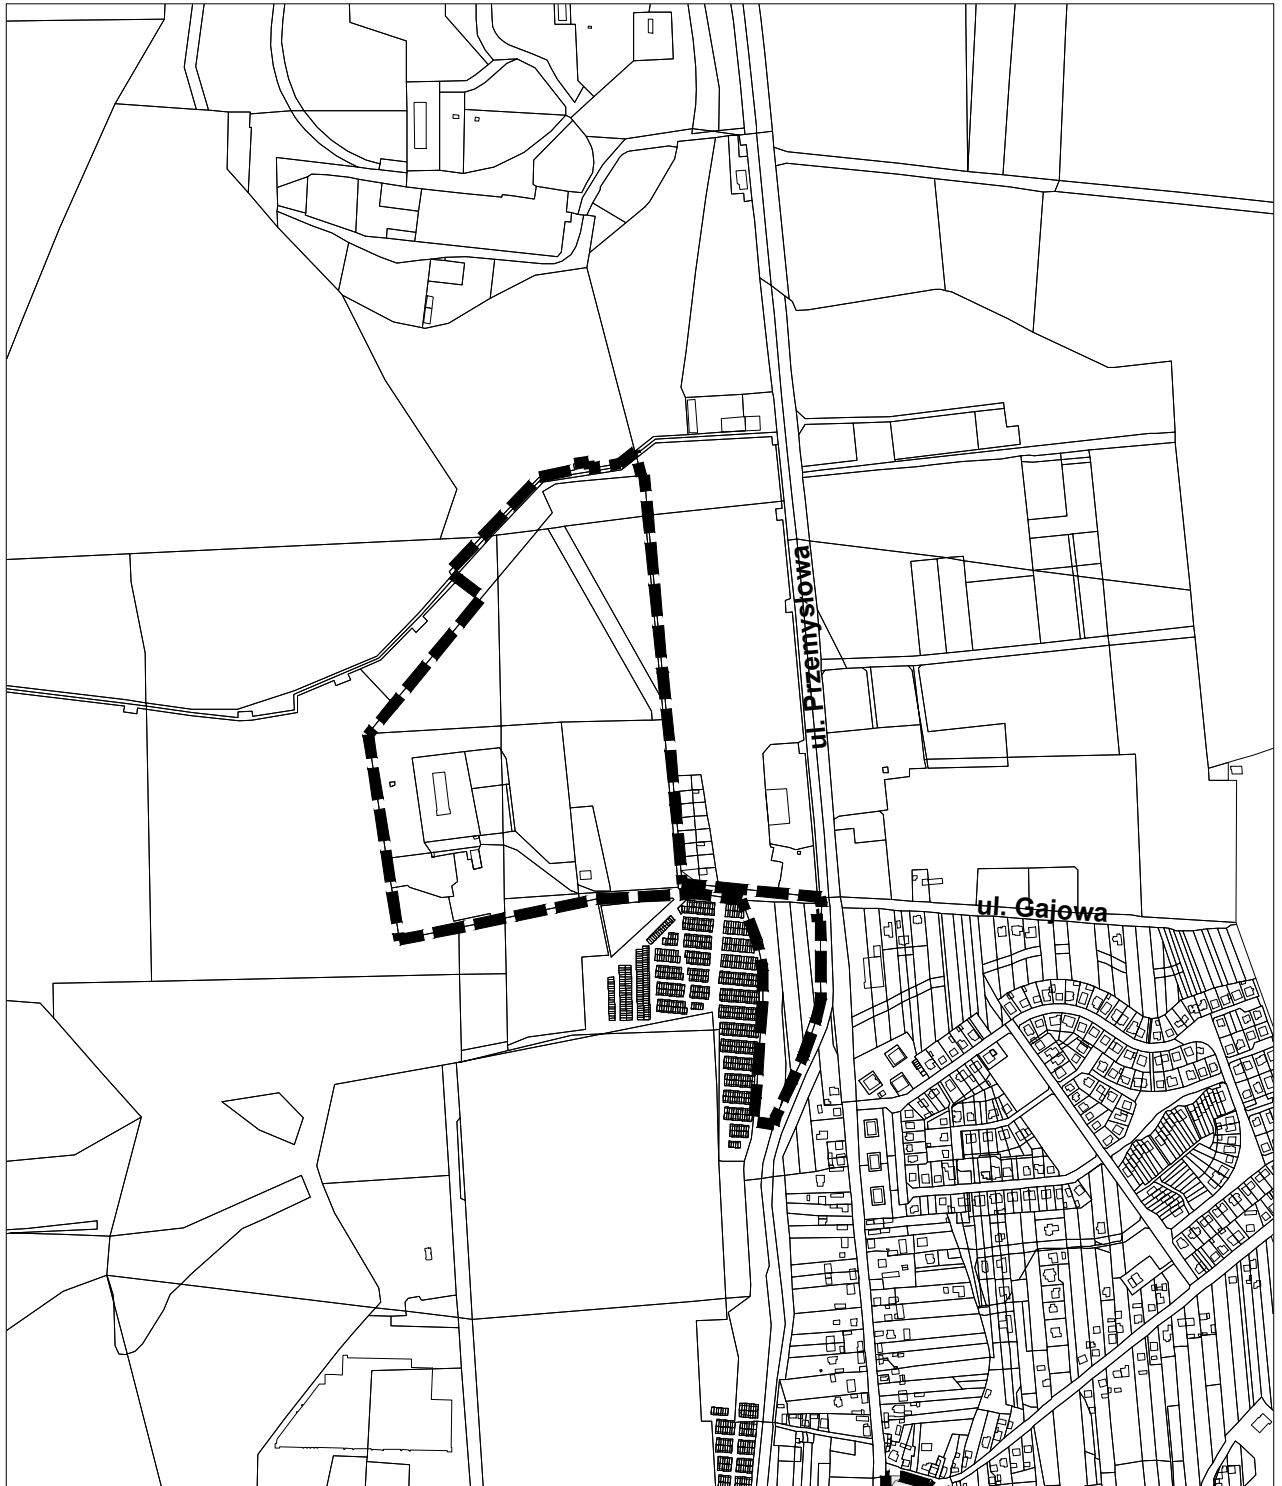

MPZP KONIN - rejon ul. Gajowej

SKALA 1:10000

OZNACZENIA:

Załącznik graficzny do uchwały nr
Rady Miasta Konina z dnia