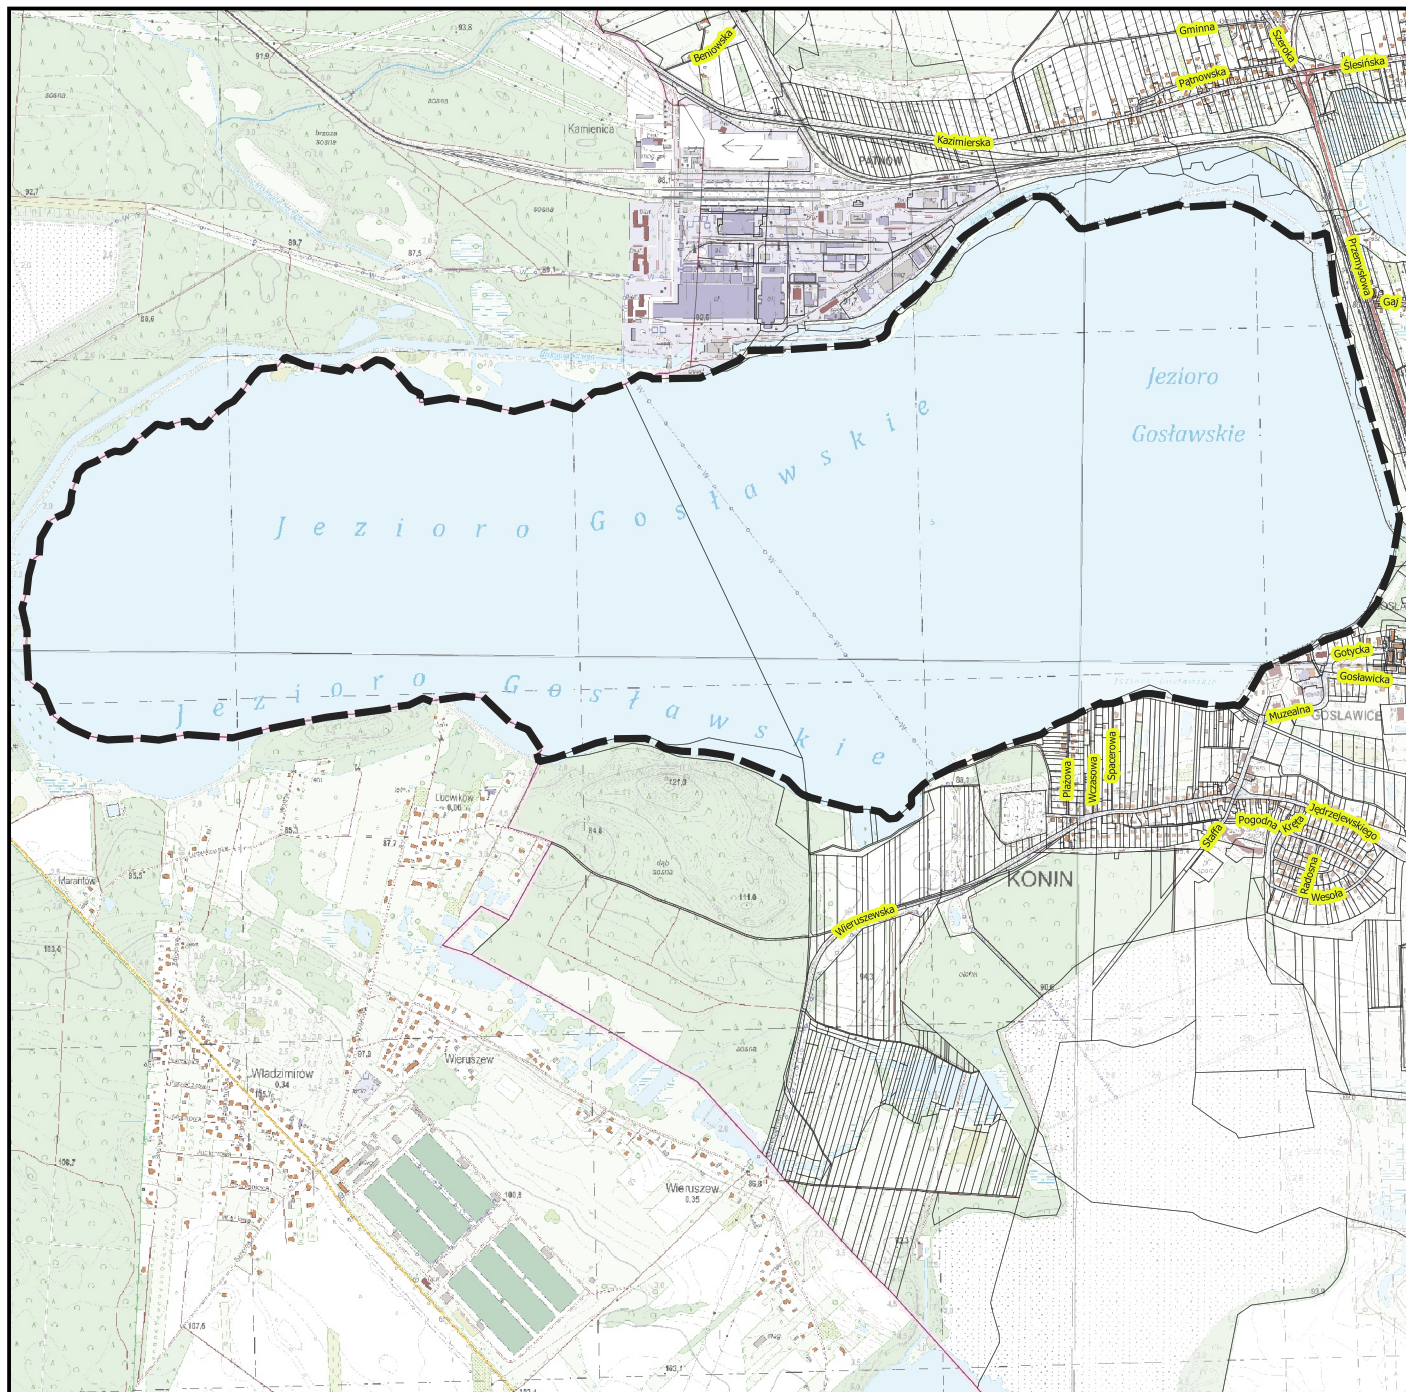

MIEJSCOWY PLAN ZAGOSPODAROWANIA PRZESTRZENNEGO MIASTA KONINA - JEZIORO GOSŁAWSKIE

250 0 250 500 750 1 000 m

Oznaczenia:

PRZYSTĄPIENIA 2021

Załącznik nr 1 do uchwały nr 640
Rady Miasta Konina z dnia 24.11.2021 r.