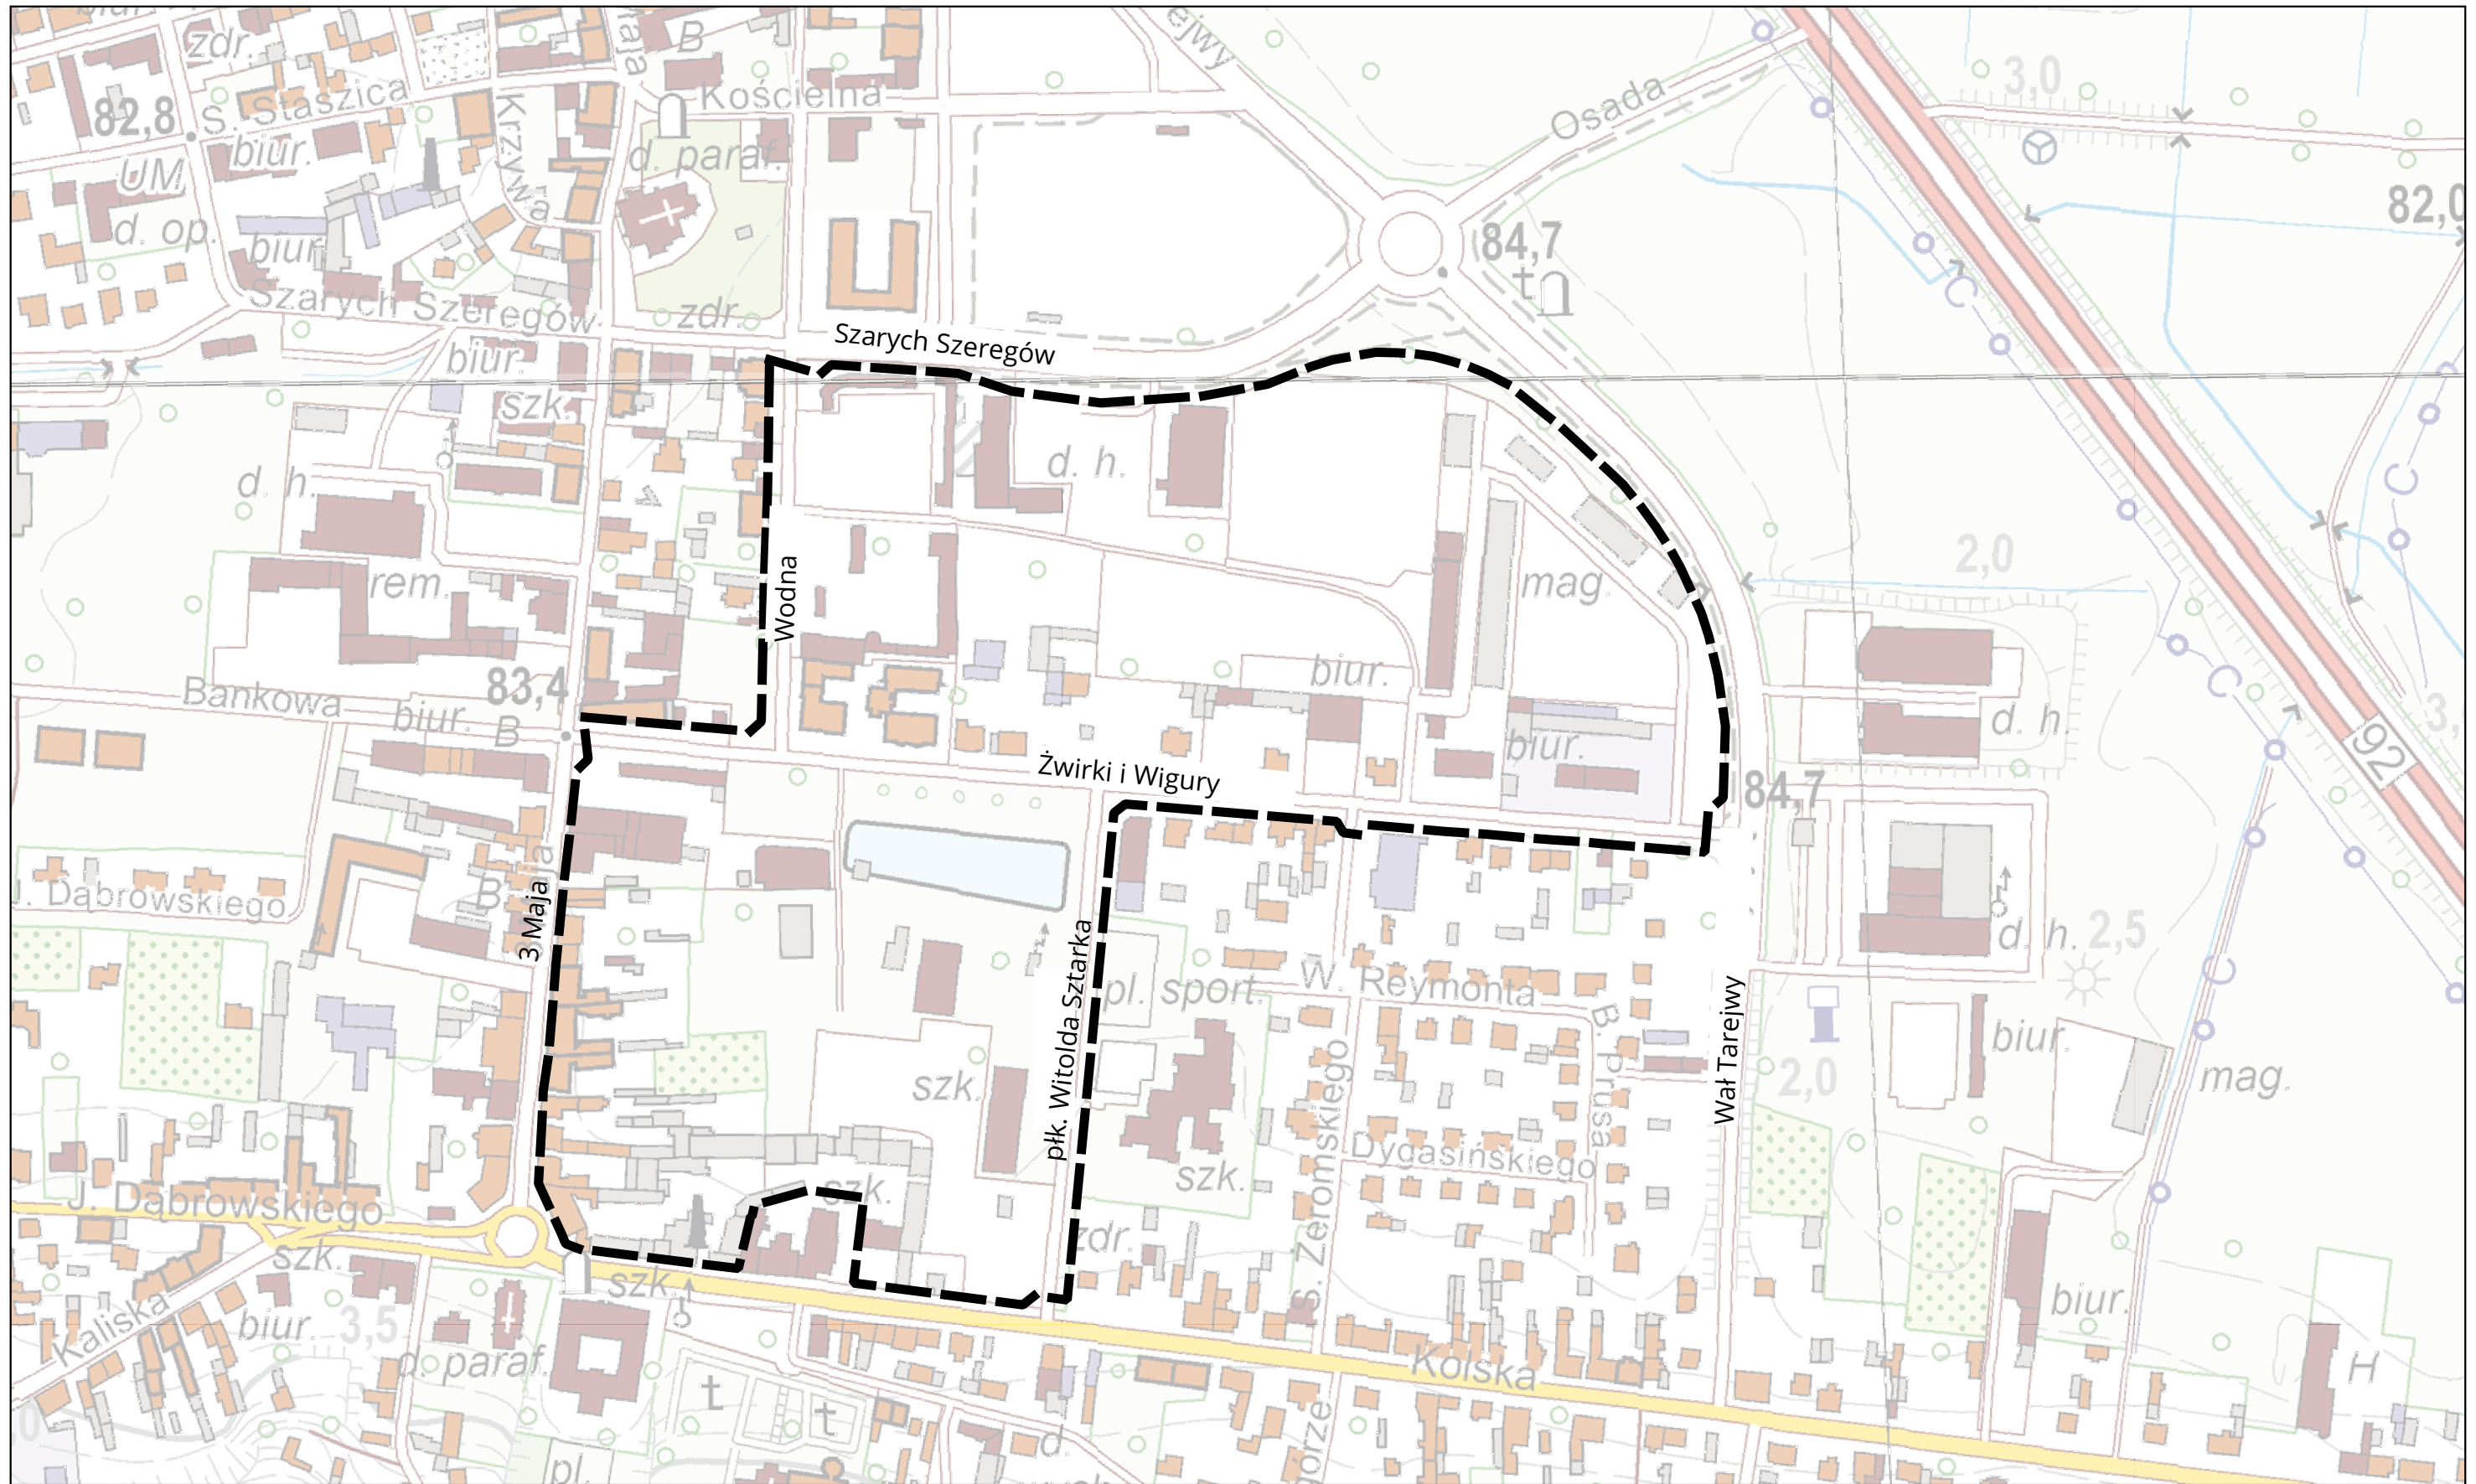

mpzp Konin, Starówka Targ - dawny Polmos

GRANICA OPRACOWANIA

skala 1:3000

Załącznik graficzny do uchwały nr 474  
Rady Miasta Konina z dnia 27 stycznia 2021 r.