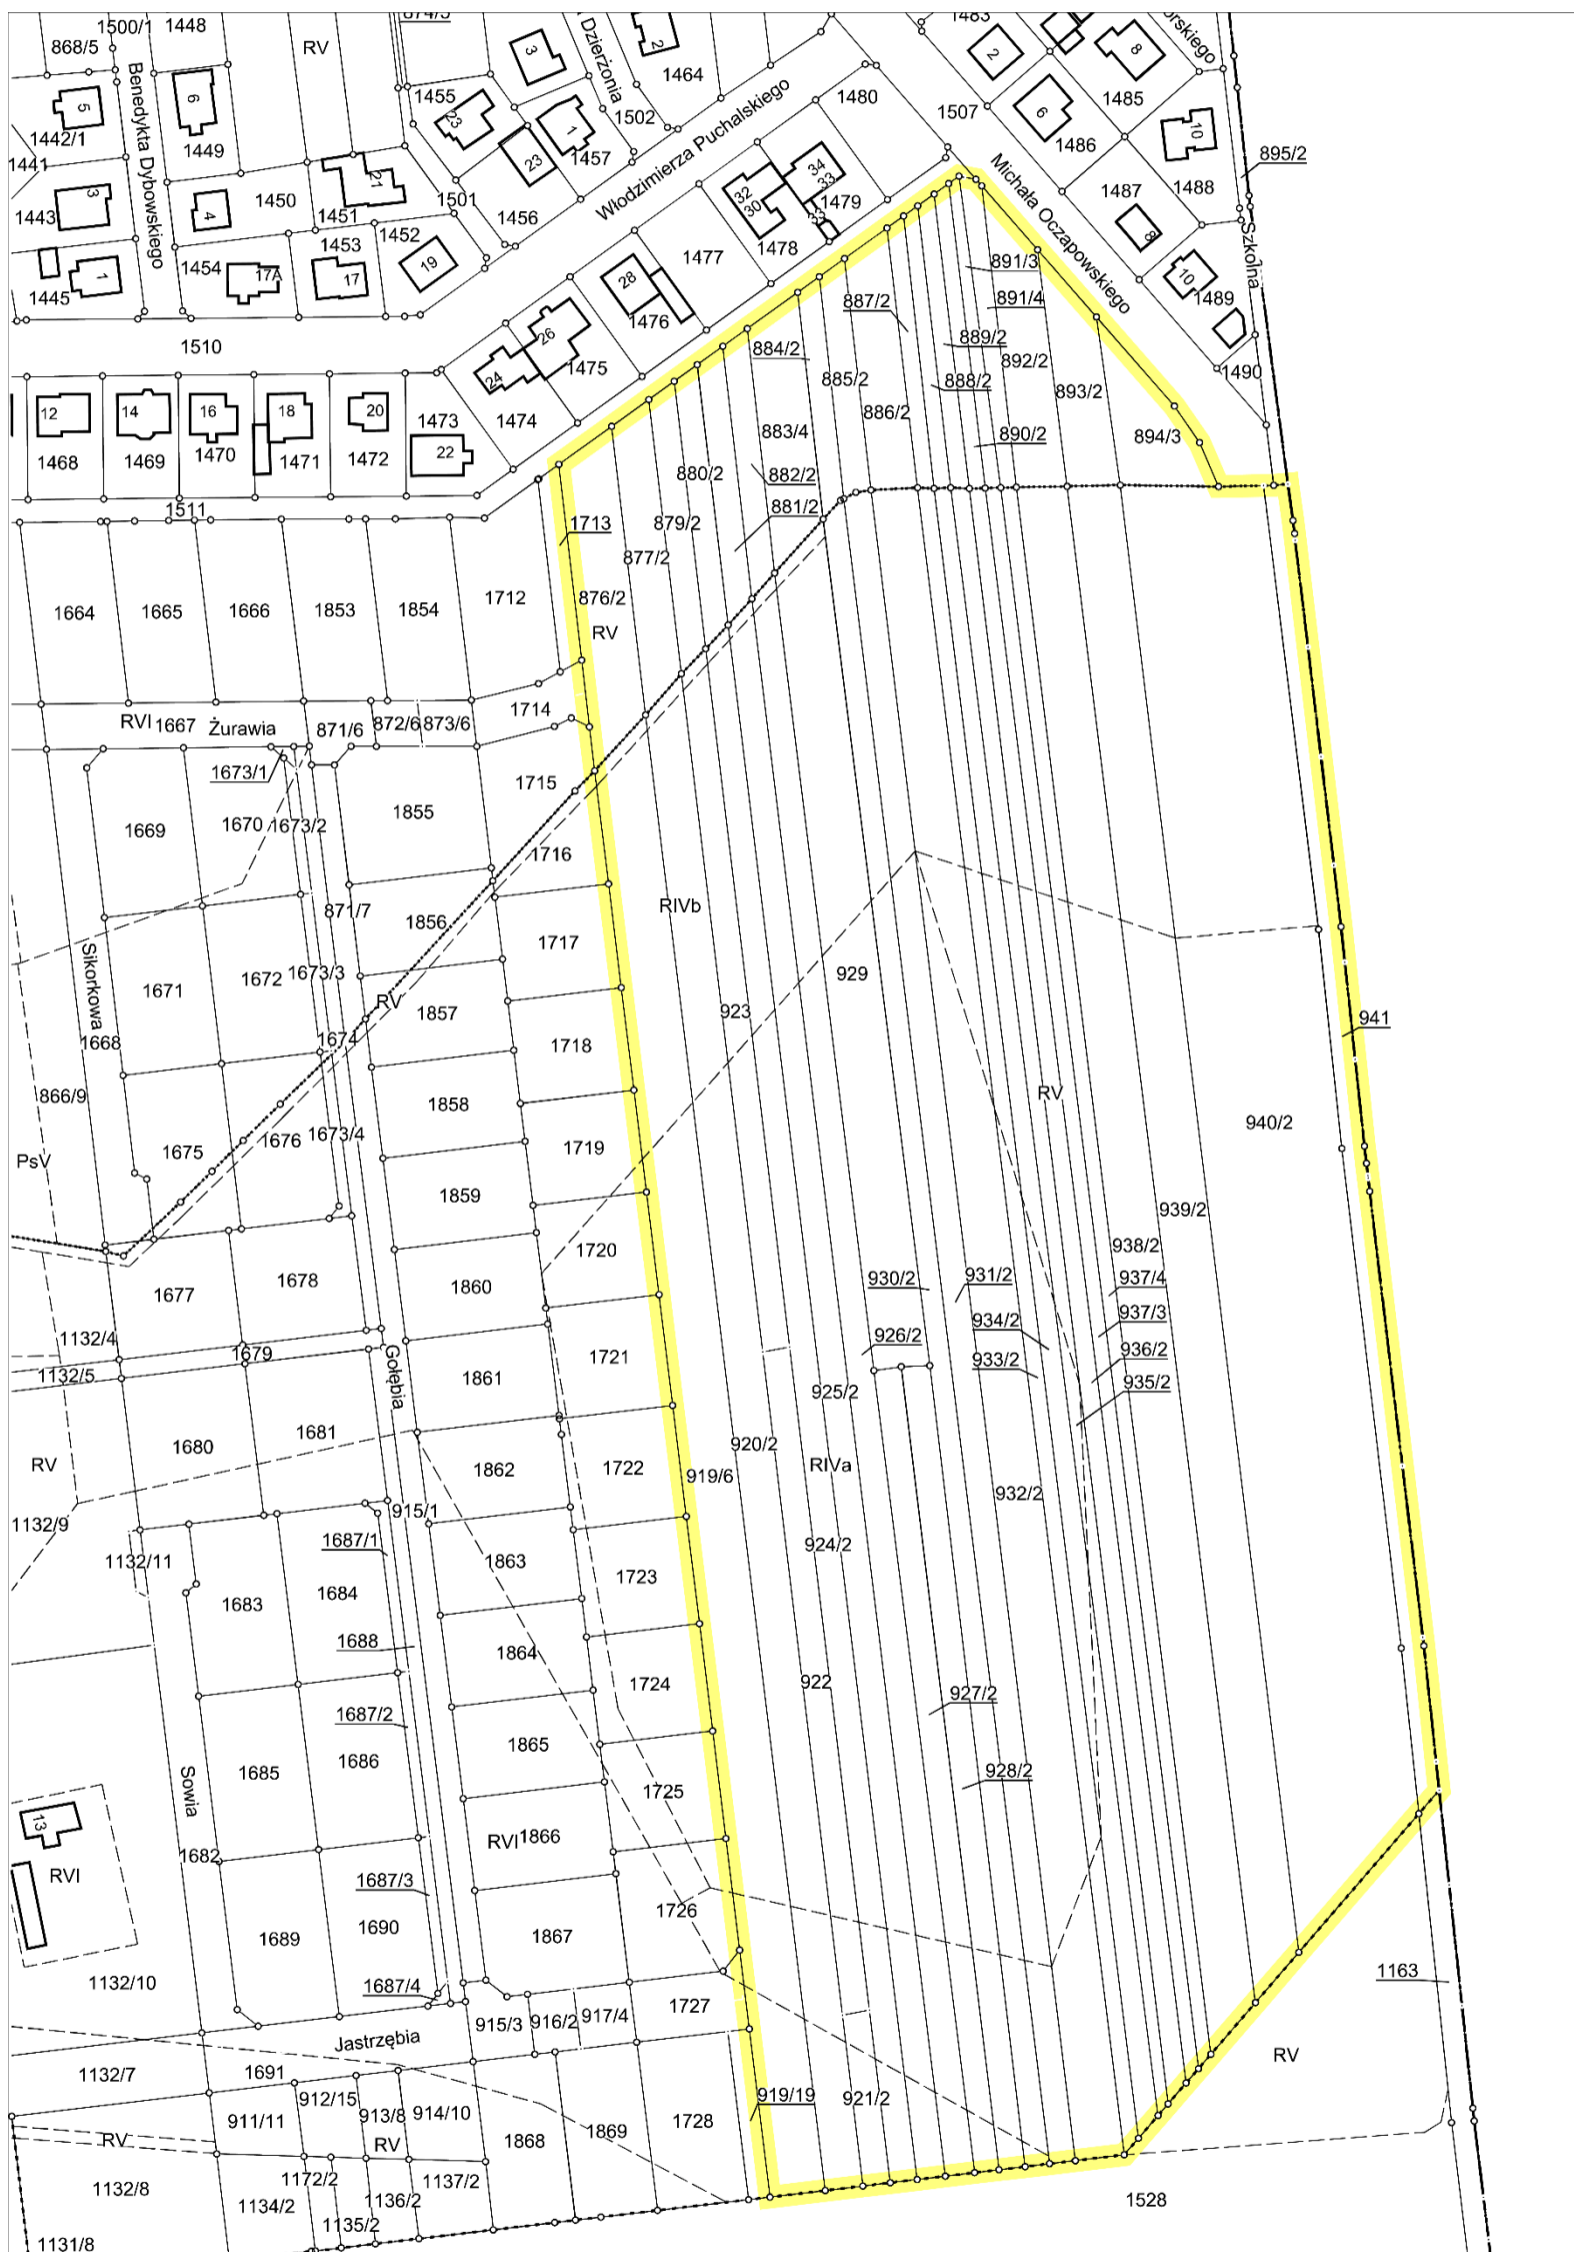

WYRYS Z MAPY EWIDENCYJNEJ Z ZAZNACZONYMI GRANICAMI ZEWNĘTRZNYMI  
GRUNTÓW OBJĘTYCH SCALENIEM I PODZIAŁEM NIERUCHOMOŚCI

SKALA 1:2000

Przewodniczący  
Rady Miasta Konina  
/-Wiesław Steinke

Miasto Konin  
Obręb Wilków