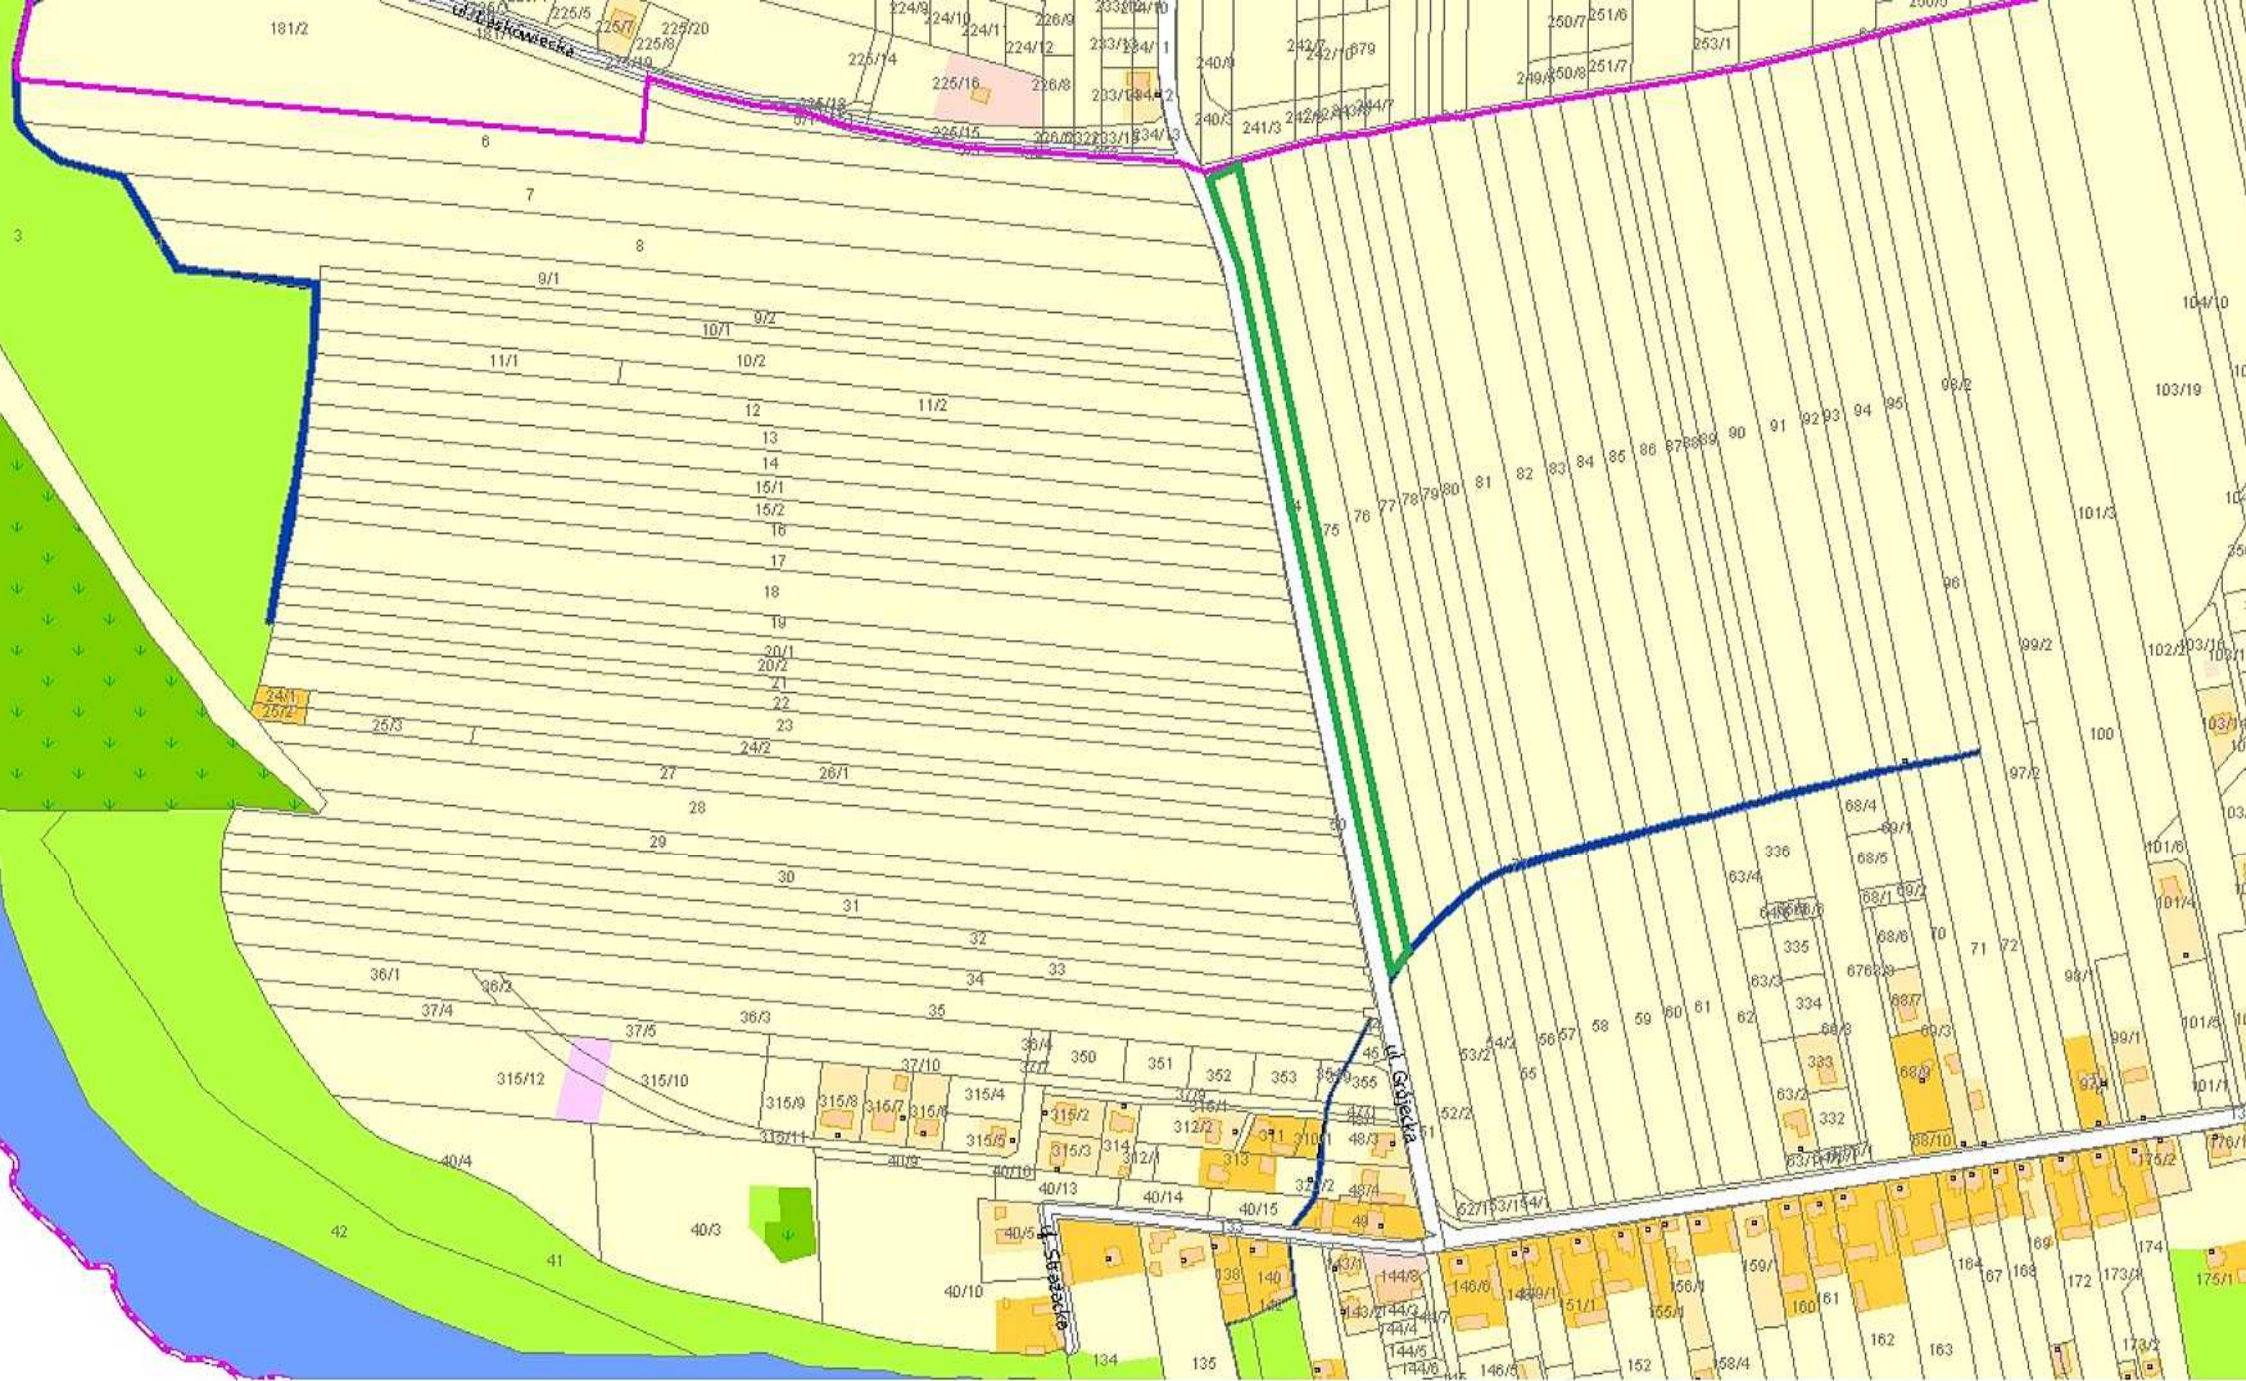


 działki 240/3 i 237/1, obręb Laskówiec, przeznaczone do wykupu przez Miasto Konin.

działka nr 74, obręb Grójec, przeznaczona do wykupu przez Miasto Konin.

działka nr 51, obręb Grójec przeznaczona do wykupu przez Miasto Konin.