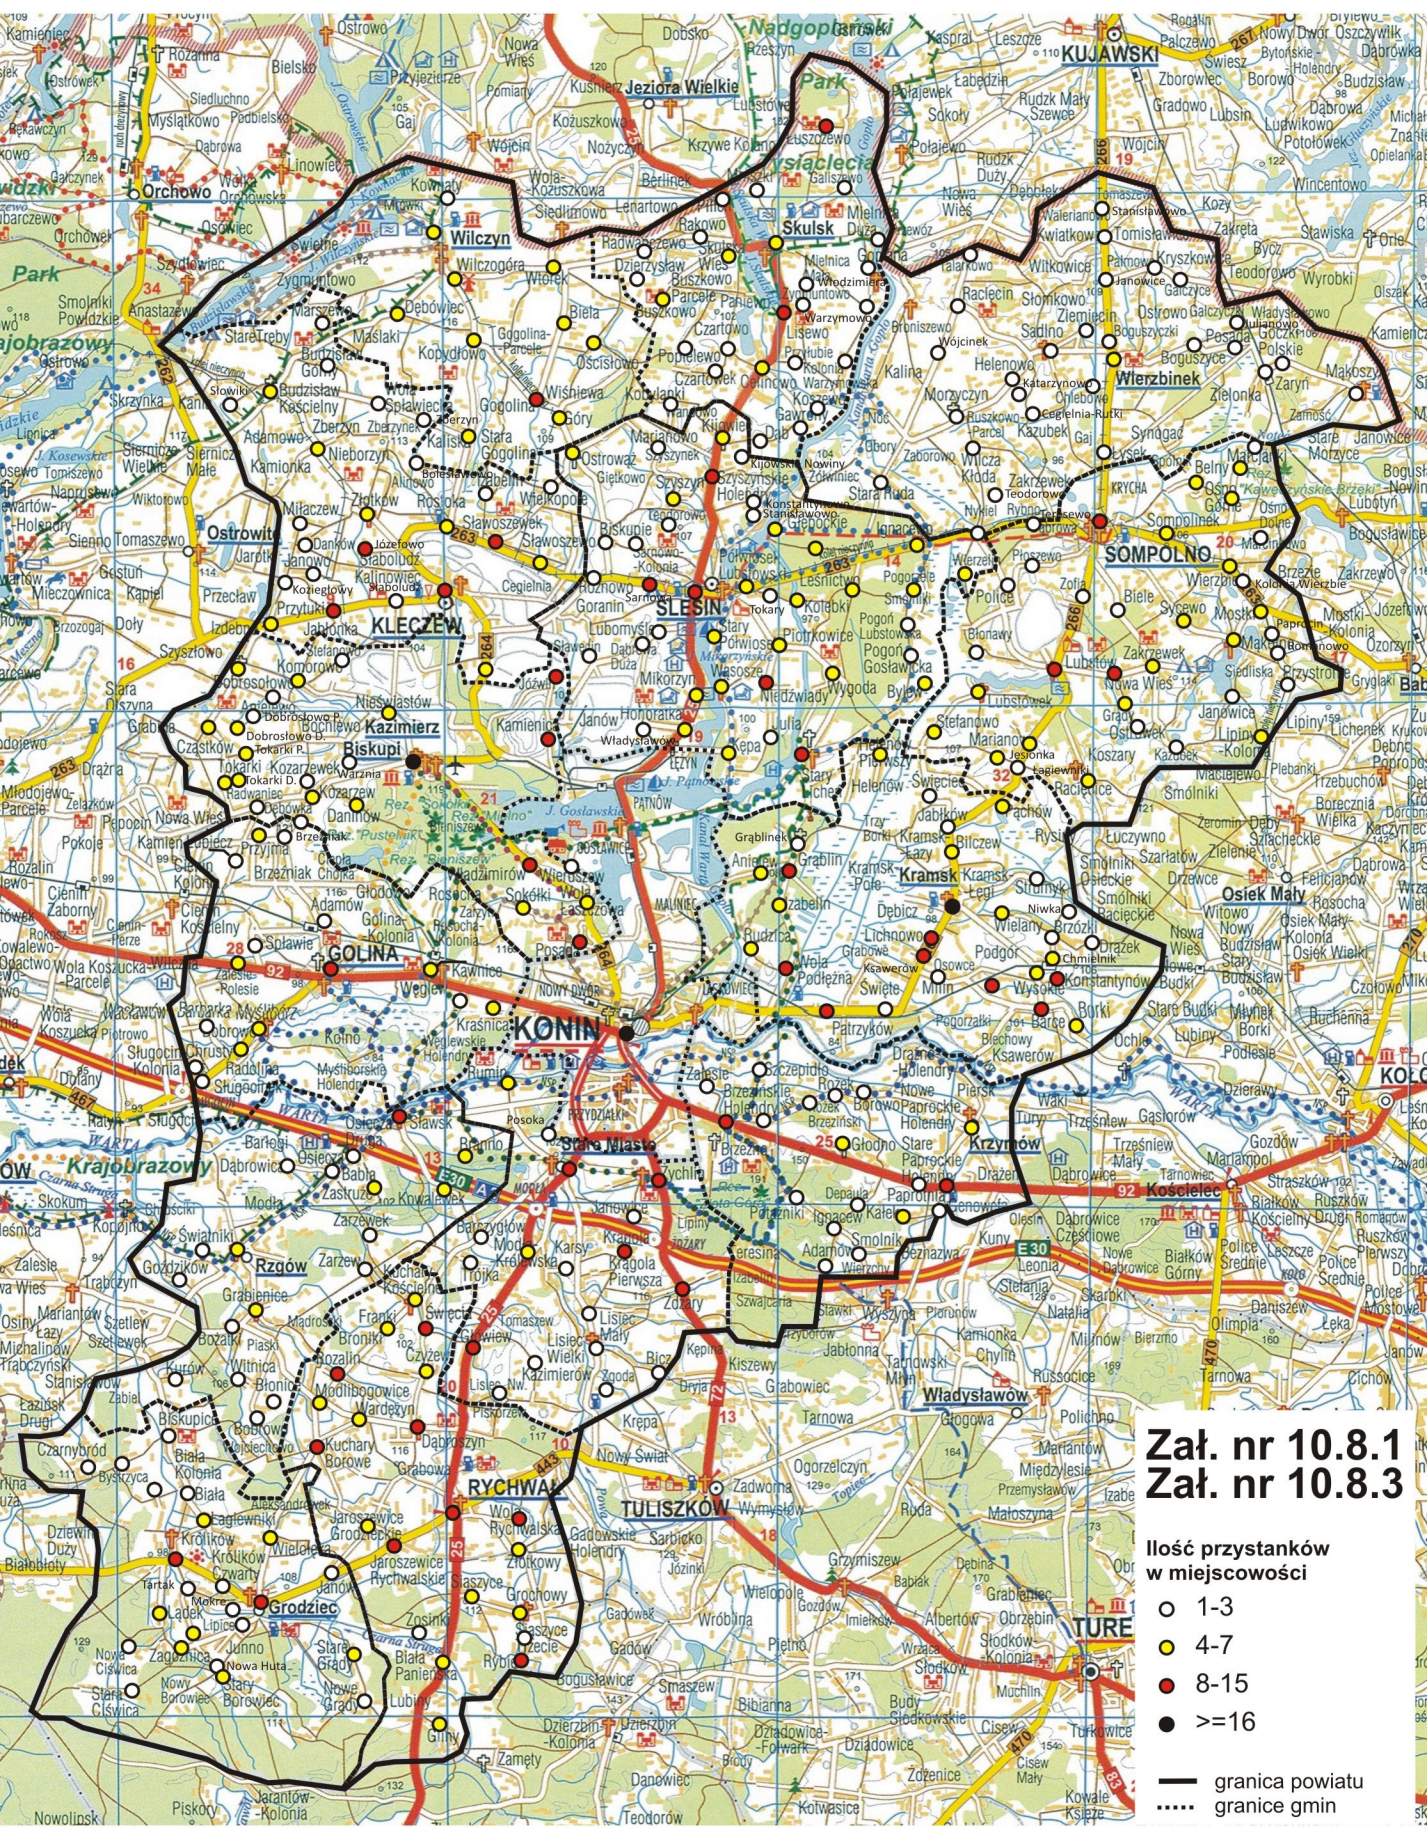

Przystanki autobusowe w obszarze Powiatu Konińskiego oraz Miasta Konina

Szczegółowy wykaz wszystkich przystanków stanowi załącznik nr 10.6.1 i 10.6.3