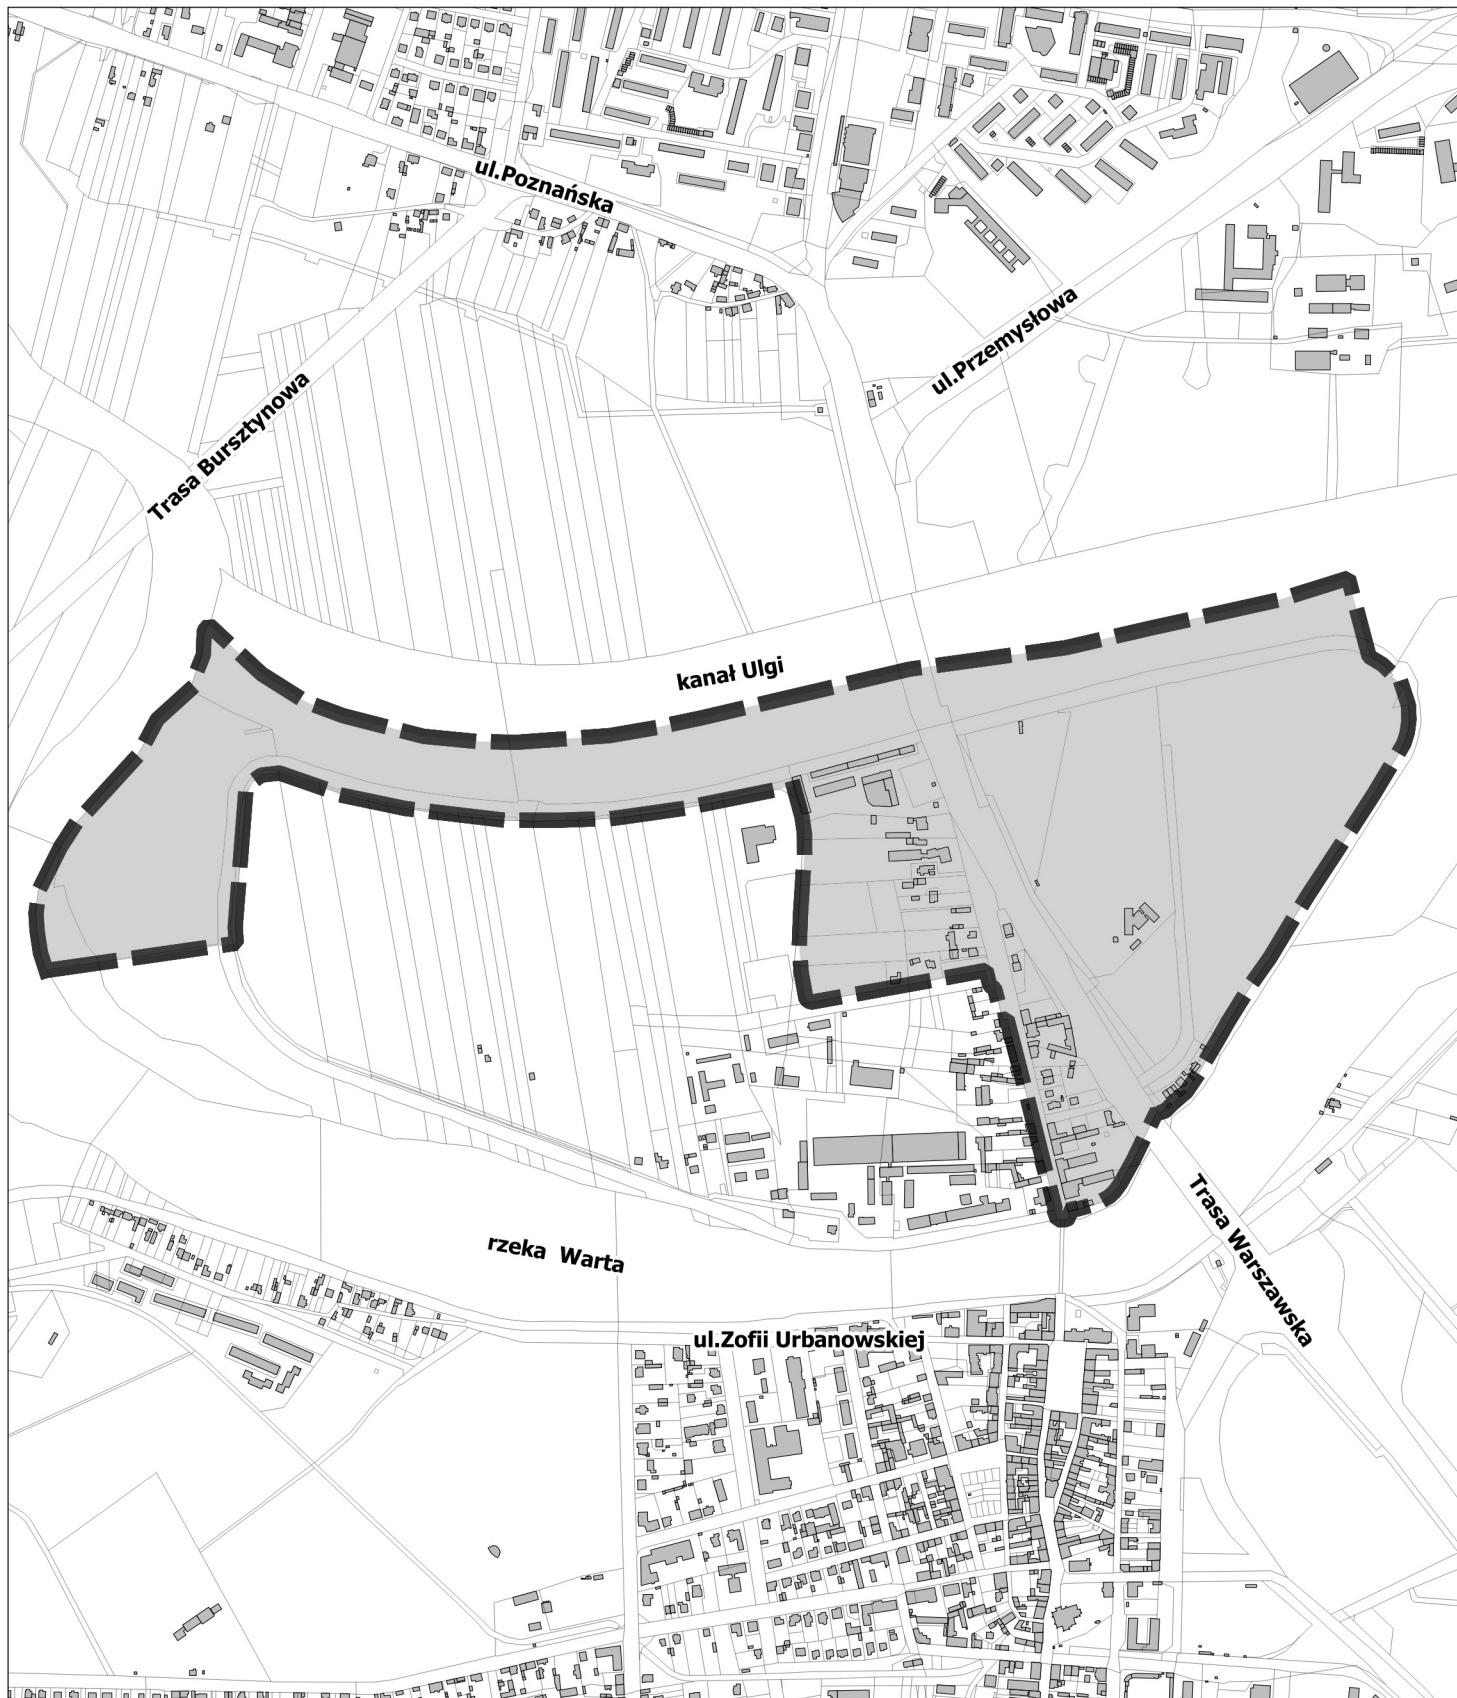

MPZP MIASTA KONINA DLA REJONU WYSPIY POCIEJEWO - ETAP 1

100 0 100 200 300 400 m

Załącznik graficzny do uchwały nr 116
Rady Miasta Konina z dnia 27.05.2015r.