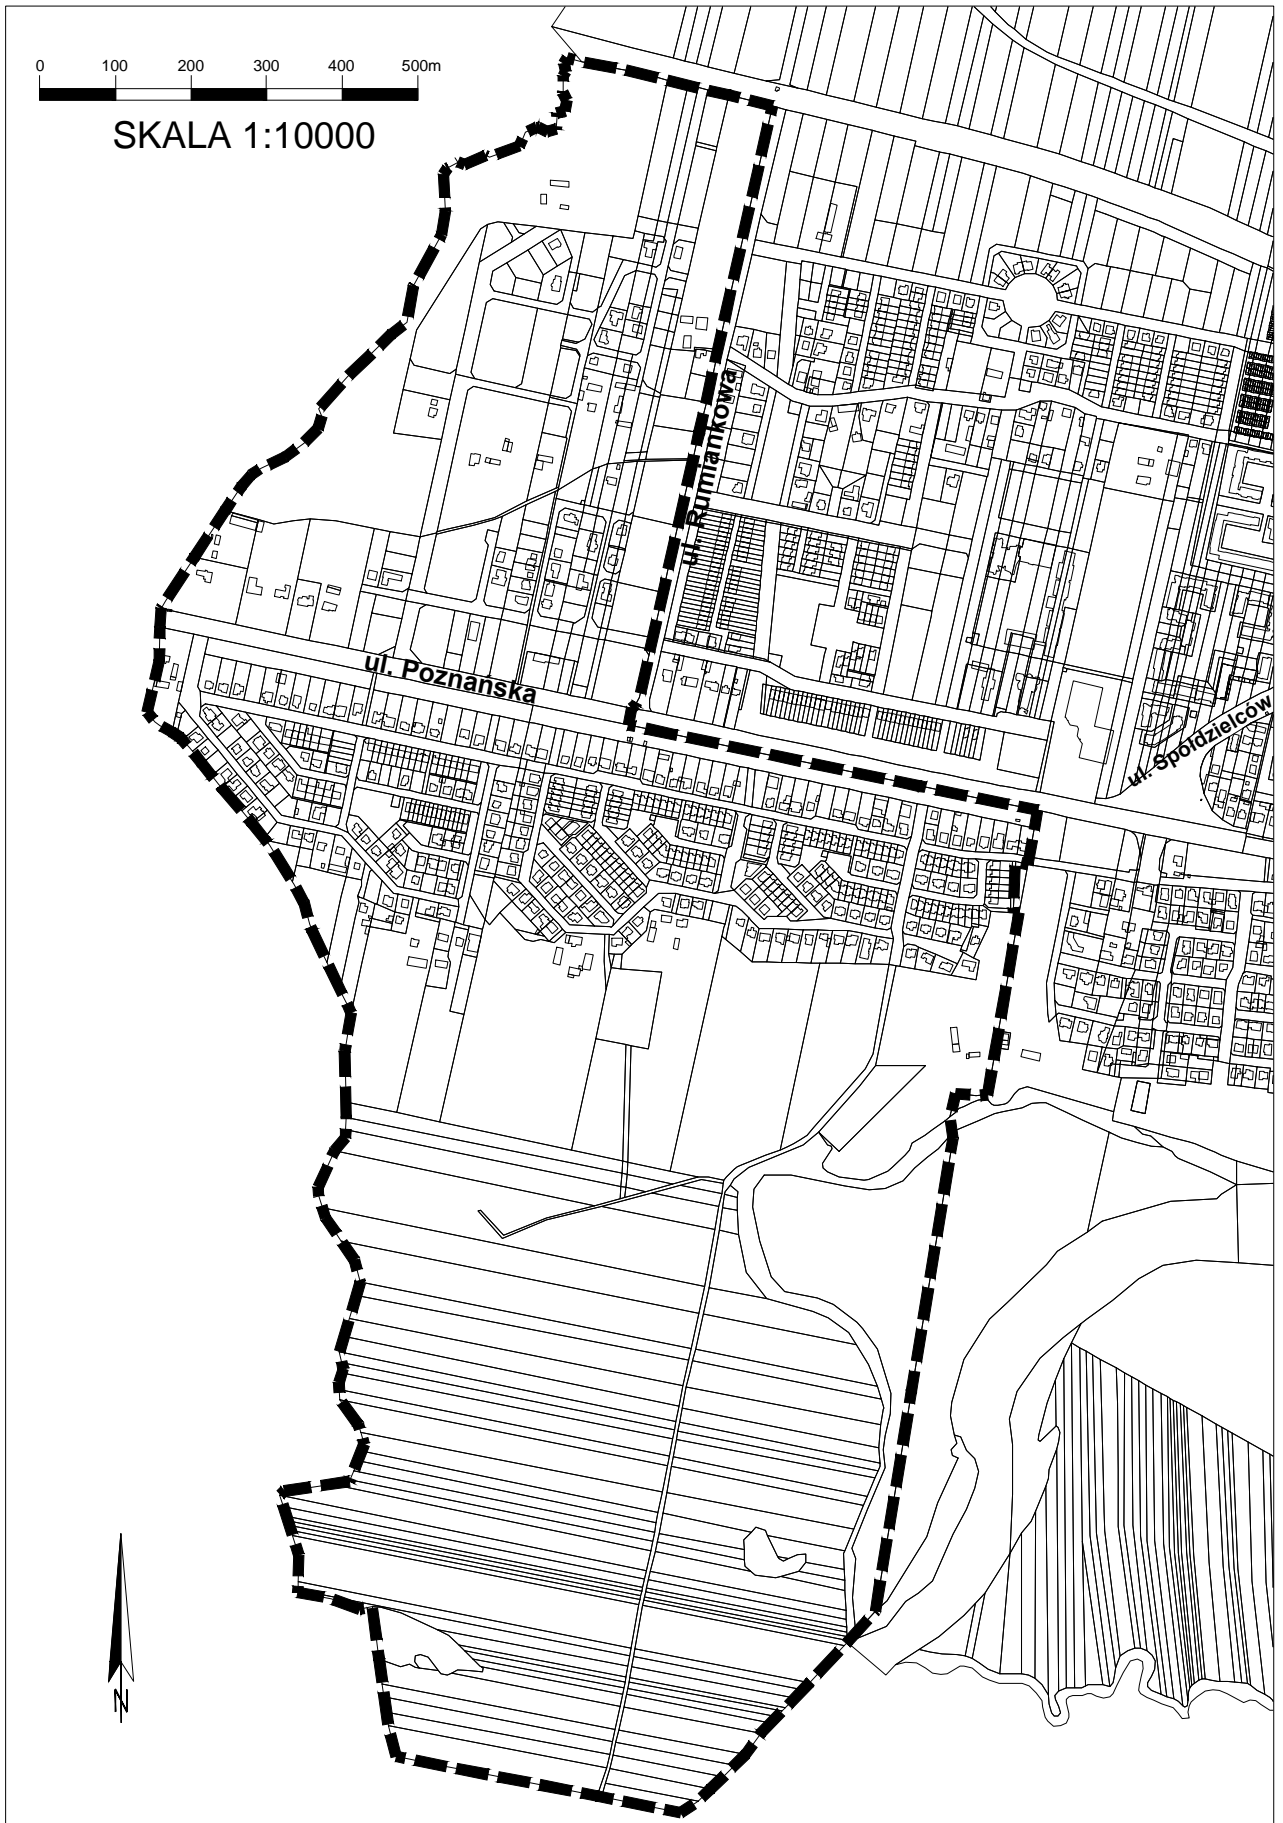

MPZP KONIN - Nowy Dwór

0 100 200 300 400 500m

SKALA 1:10000

OZNACZENIA:

GRANICE OPRACOWANIA

Załącznik graficzny do uchwały nr 887
Rady Miasta Konina z dnia 29.10.2014r.