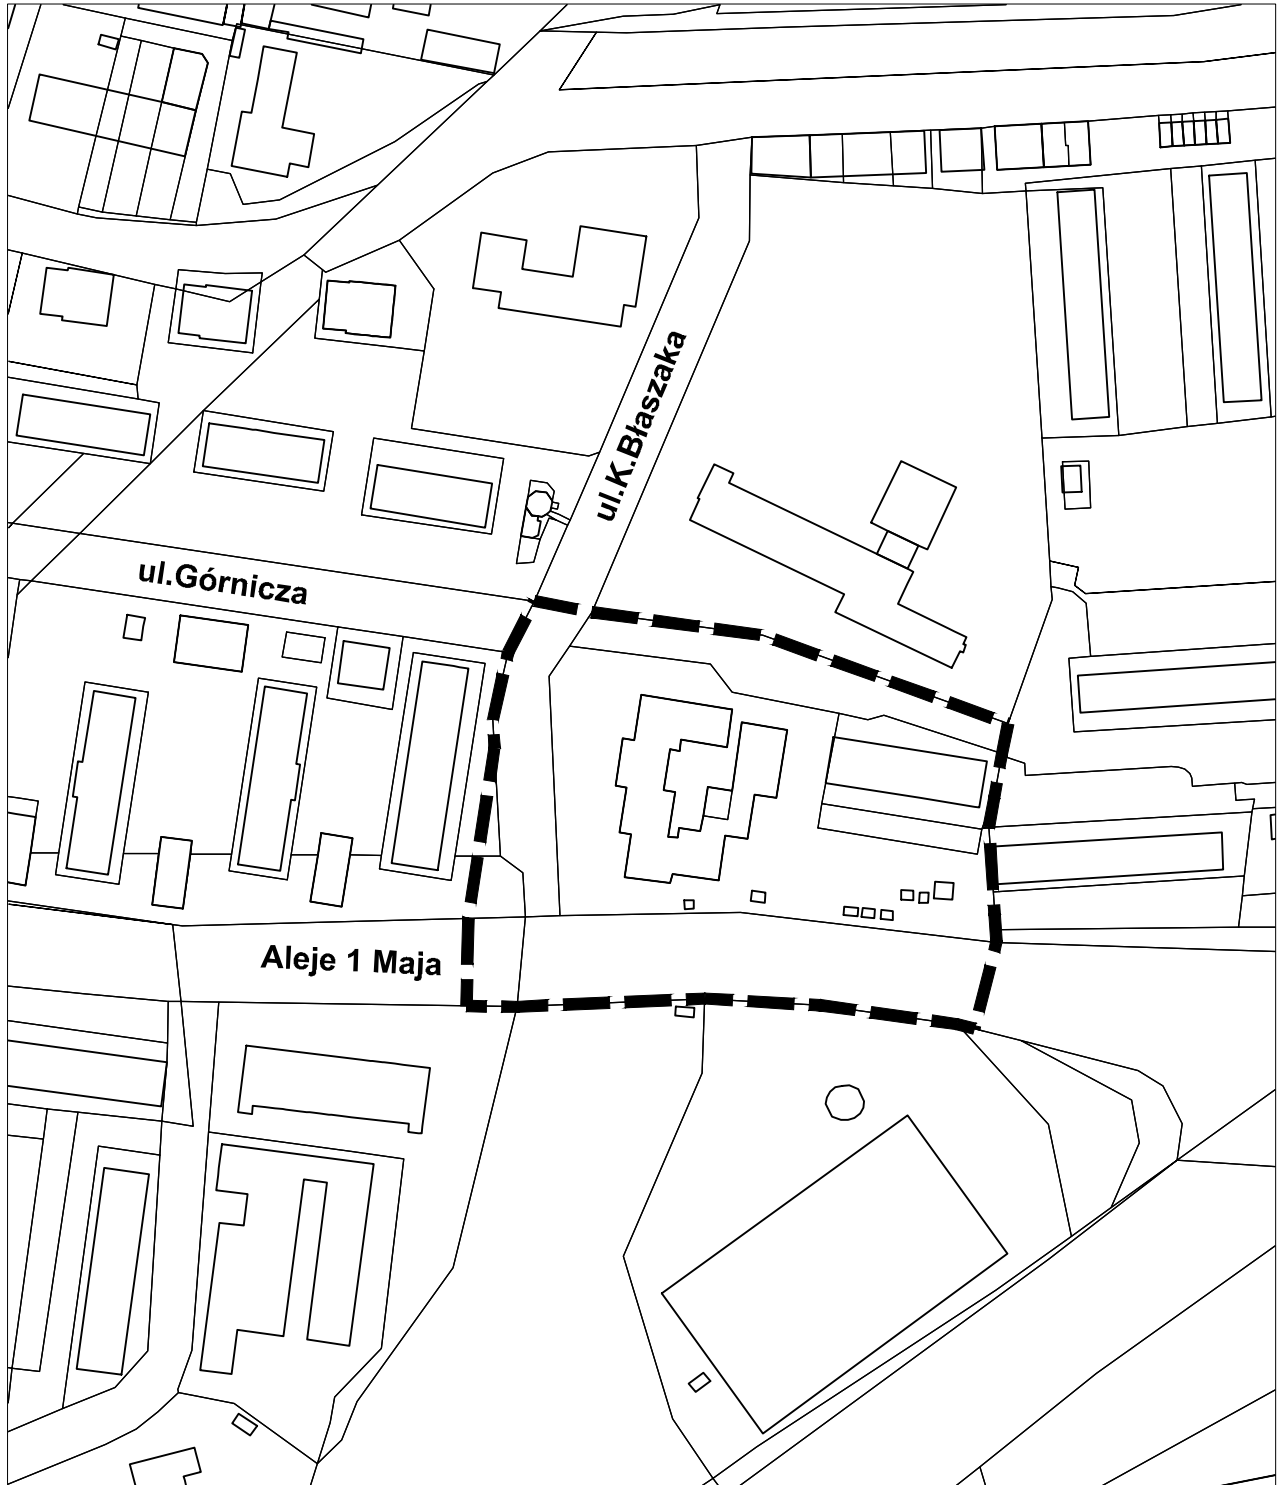

# MPZP KONIN - rejon ul. Kazimierza Błazszaka

SKALA 1:2000

OZNACZENIA:

GRANICE OPRACOWANIA

Załącznik graficzny do uchwały nr 886  
Rady Miasta Konina z dnia 29.10.2014r.