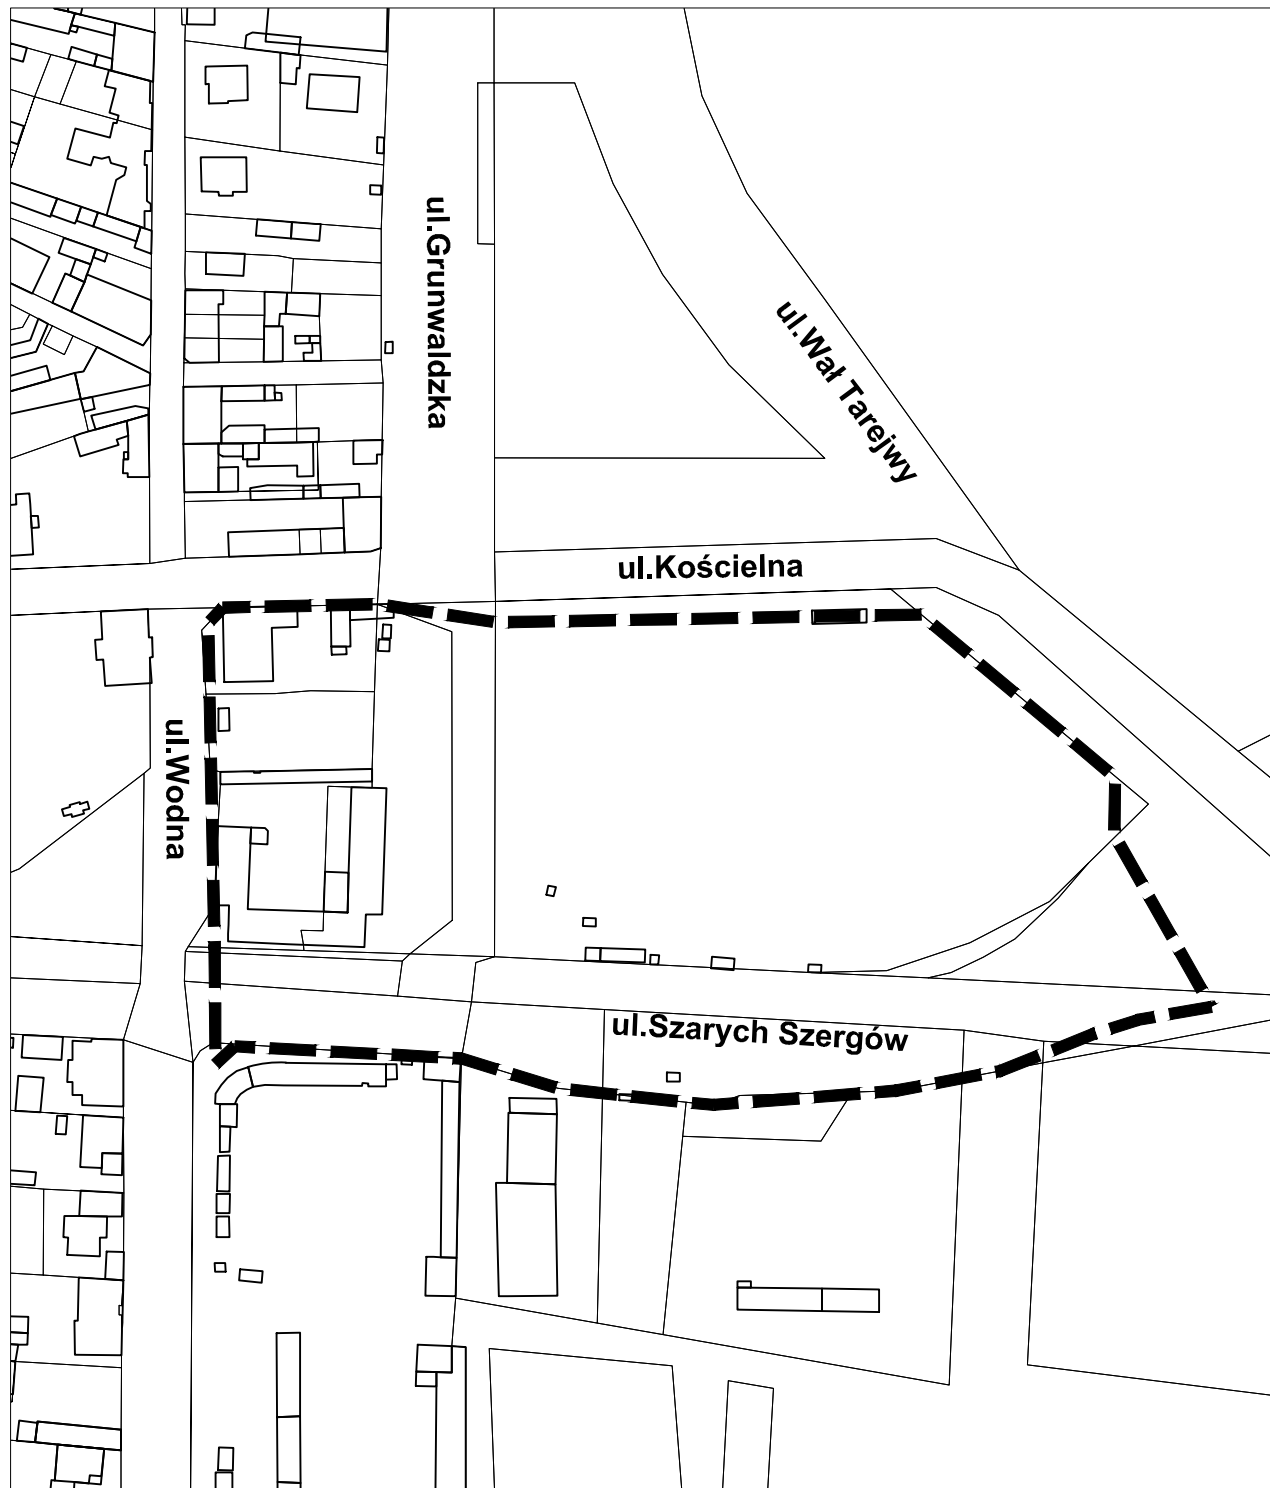

MPZP KONIN - rejon ul. Szarych Szeregów, Wodnej i Zofii Urbanowskiej

SKALA 1:2000

OZNACZENIA:

GRANICE OPRACOWANIA

Załącznik nr 1 do uchwały nr 625
Rady Miasta Konina z dnia 25.09.2013r.