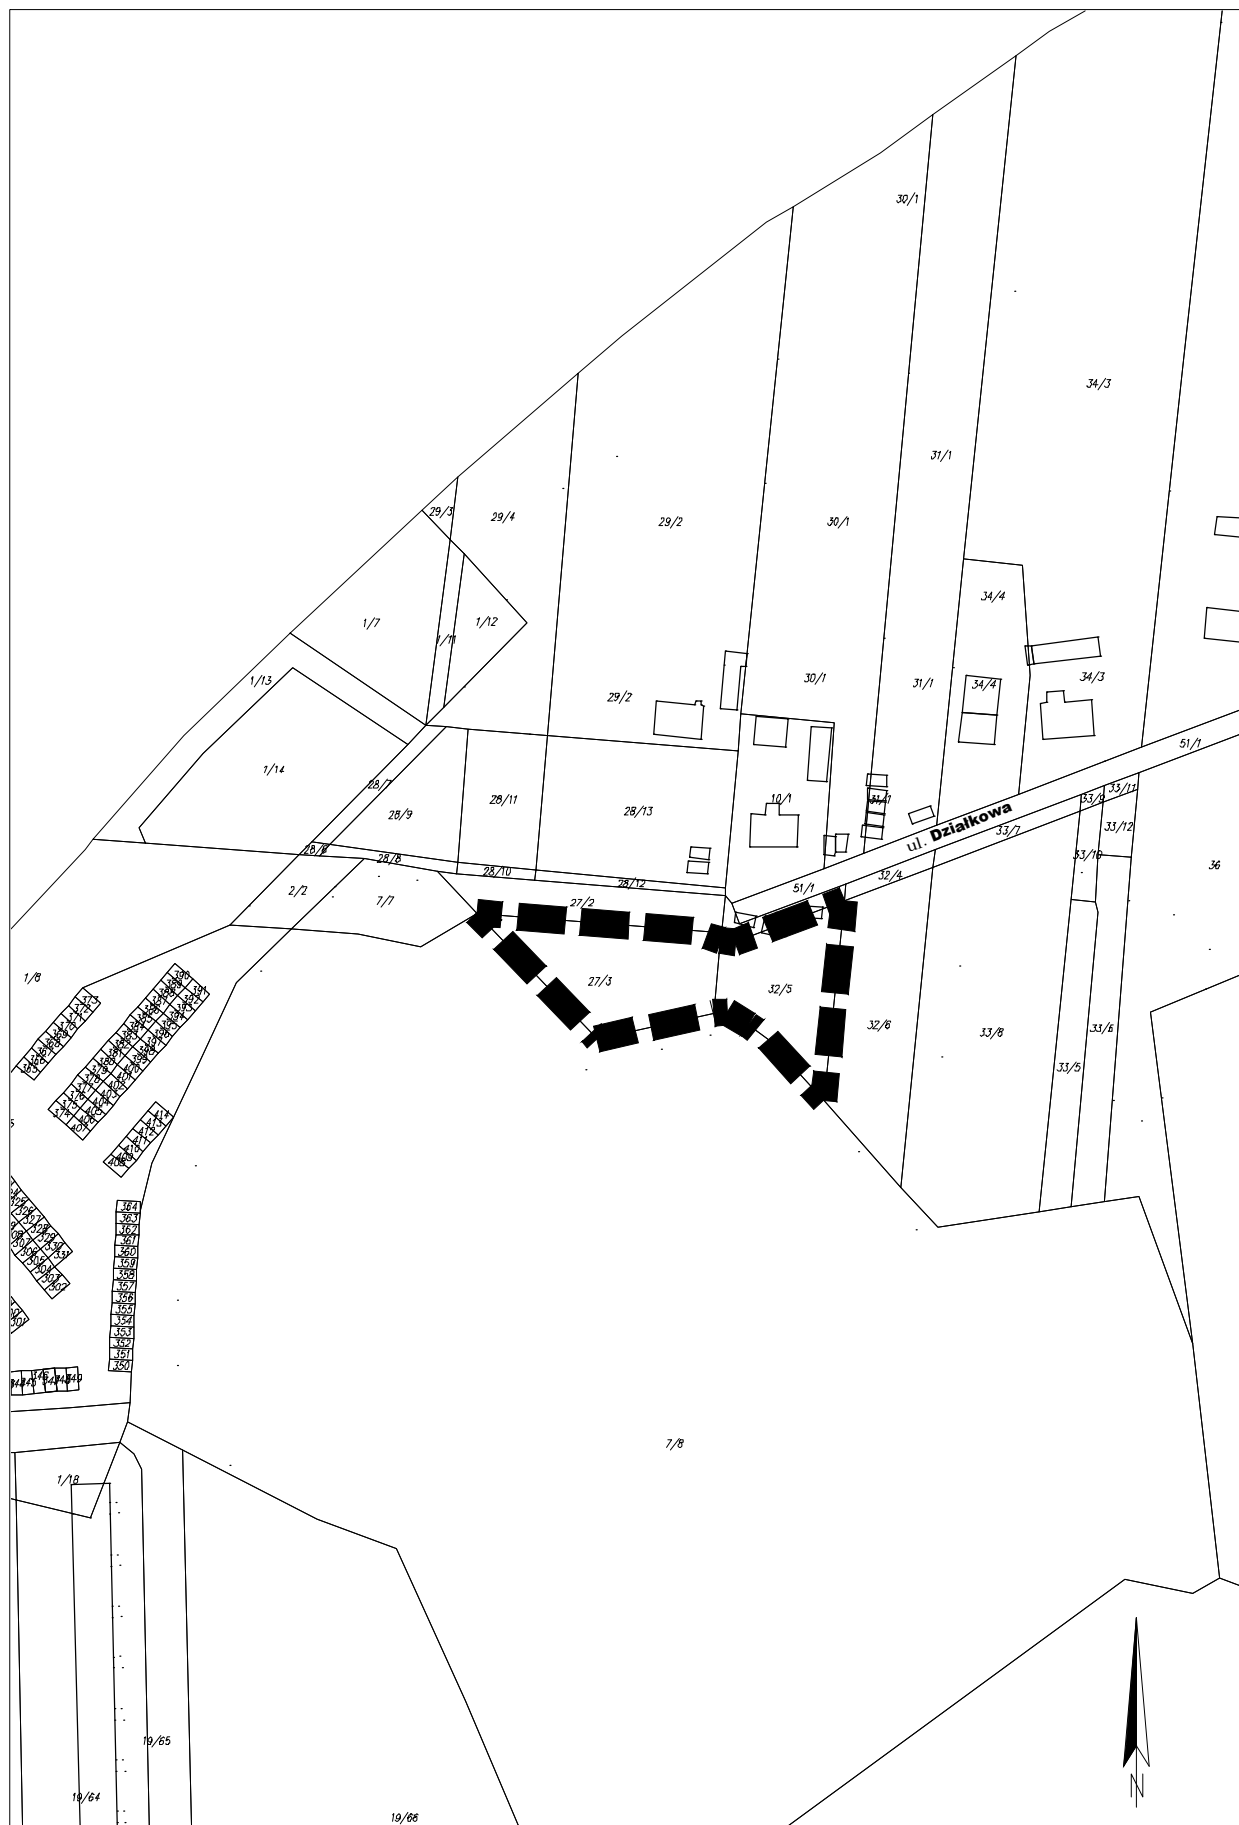

KONIN - rejon ulic Koralowej i Działkowej

0 20 40 60 80 100m

SKALA 1:2000

OZNACZENIA:

GRANICE OPRACOWANIA

Załącznik graficzny nr 2 do uchwały nr
Rady Miasta Konina z dnia