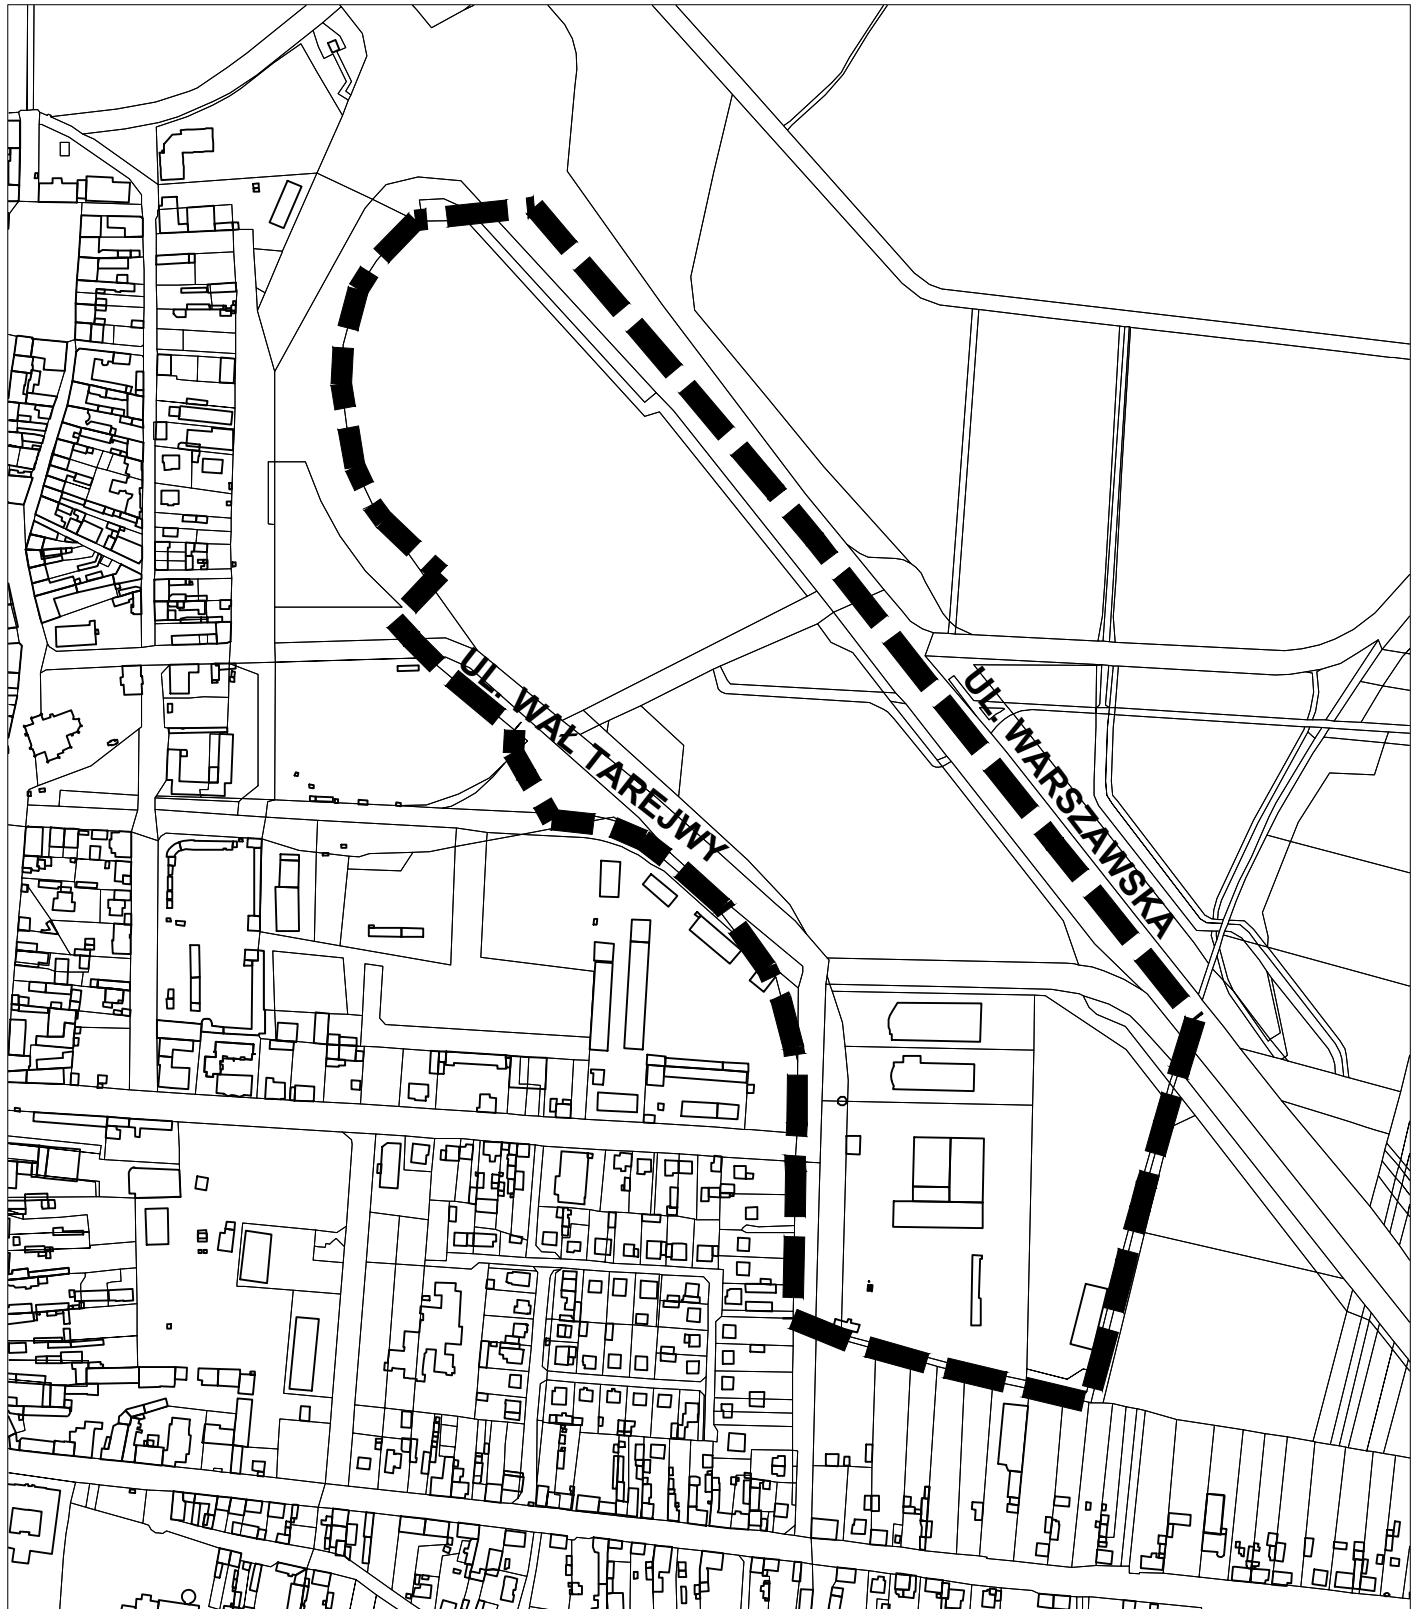

# KONIN - REJON UL. WAŁ TAREJWY - WARSZAWSKIEJ

SKALA 1:5000

OZNACZENIA:

GRANICE OPRACOWANIA

Załącznik graficzny do uchwały nr Rady  
Miasta Konina z dnia ..... 2011r.