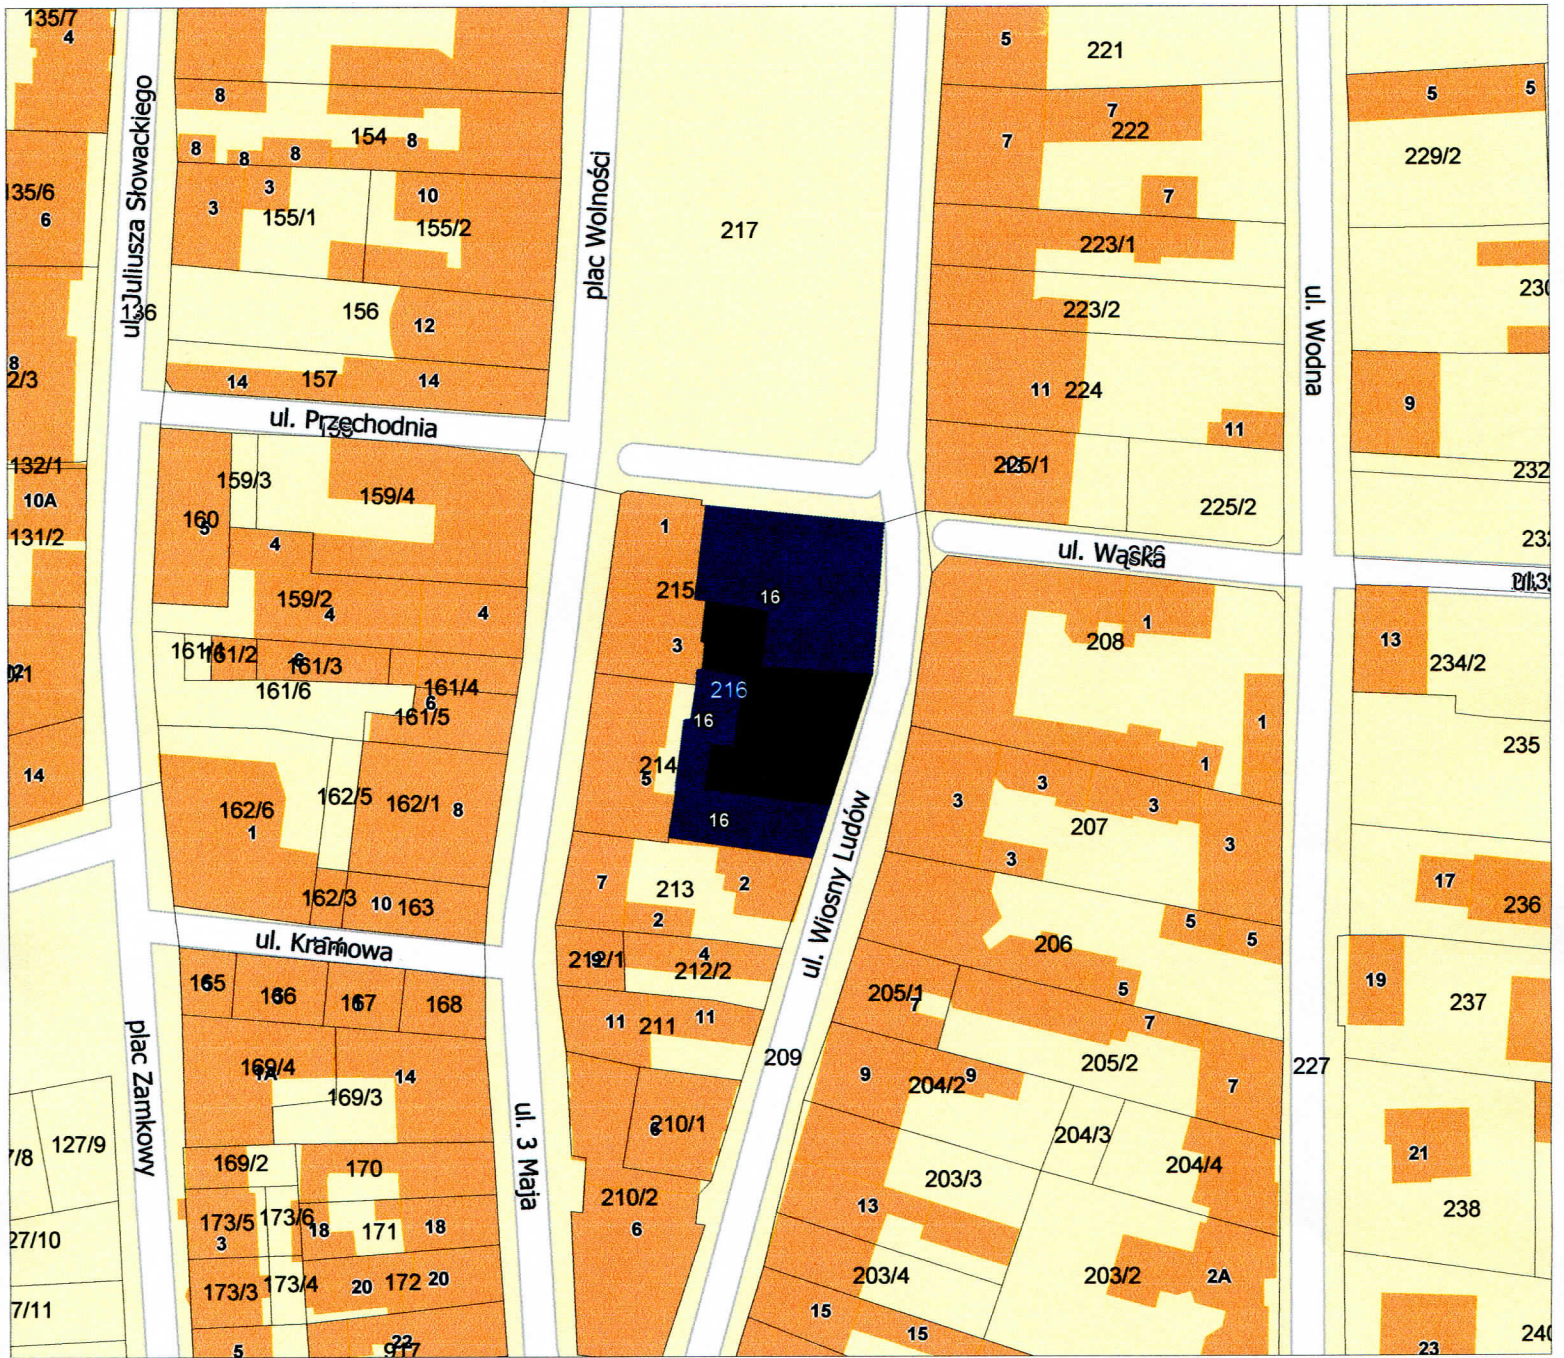

# Starówka

SCALE 1 : 1 000