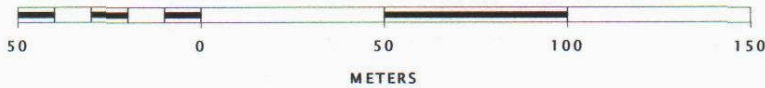

Łęczyn

SCALE 1 : 2 000

3 marca 2010 14:37