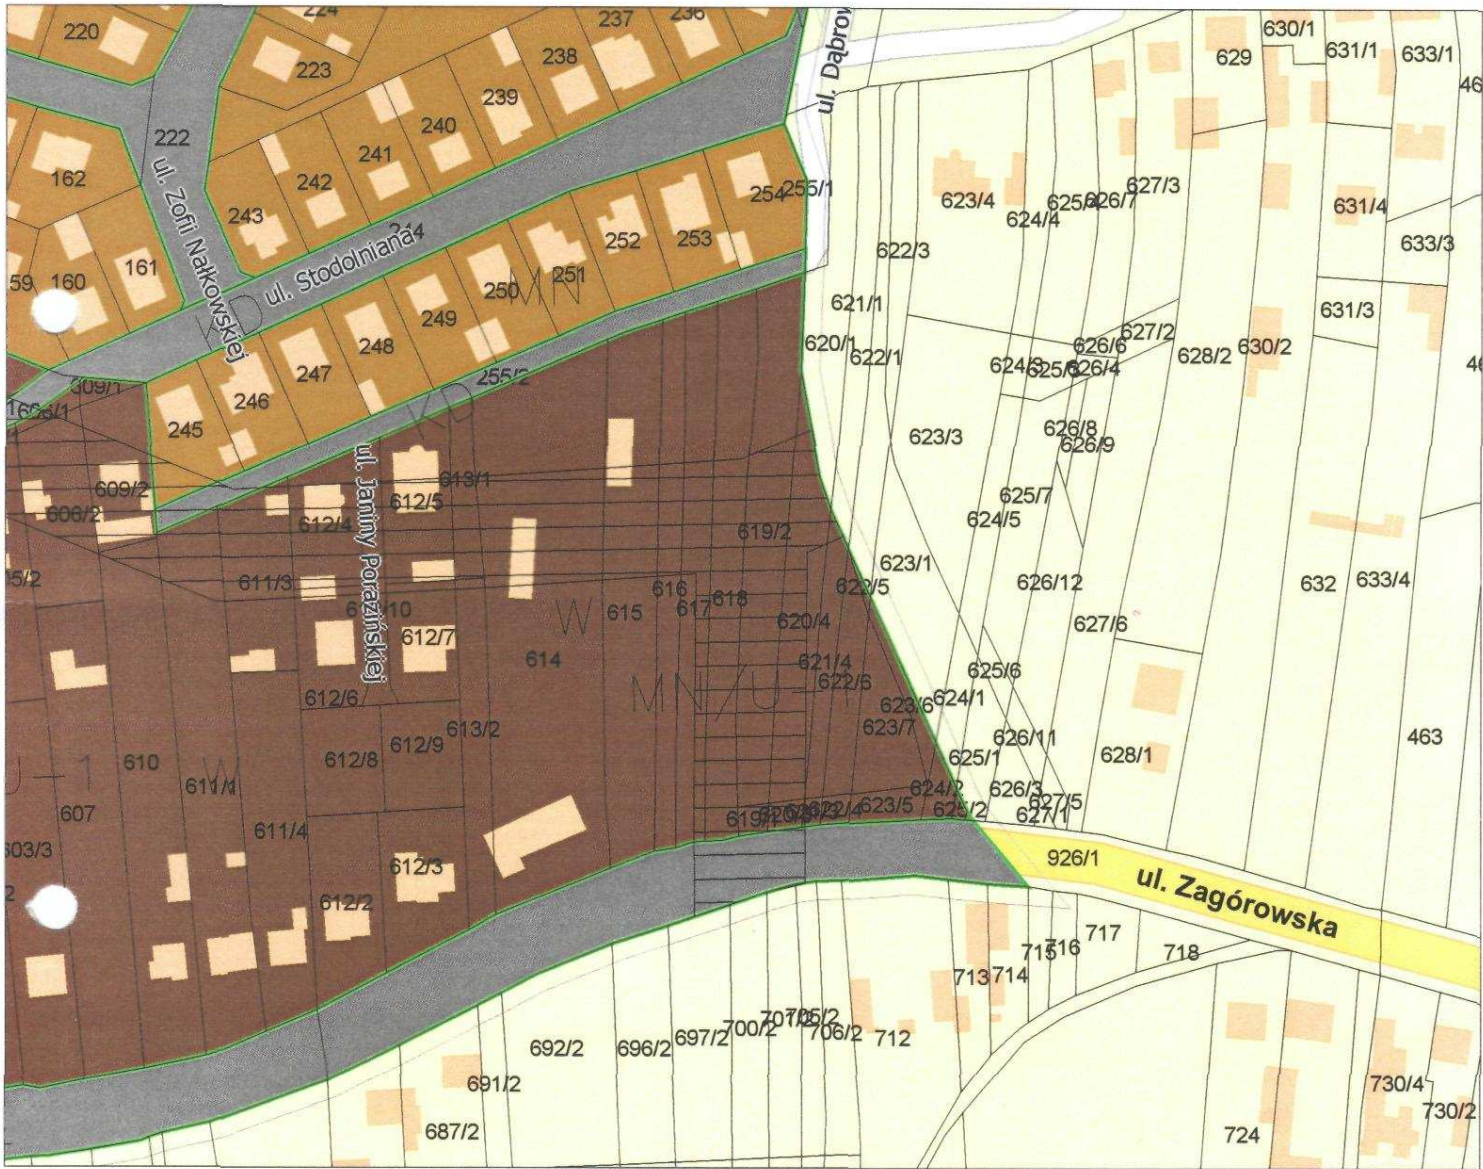

Przydziałki

SCALE 1 : 2 000

obręb: PRZYDZIAŁKI

M. Dobrowskiej

ul. ZAGOROWSKA

Maksymalna powierzchnia użytku w określonym zakresie