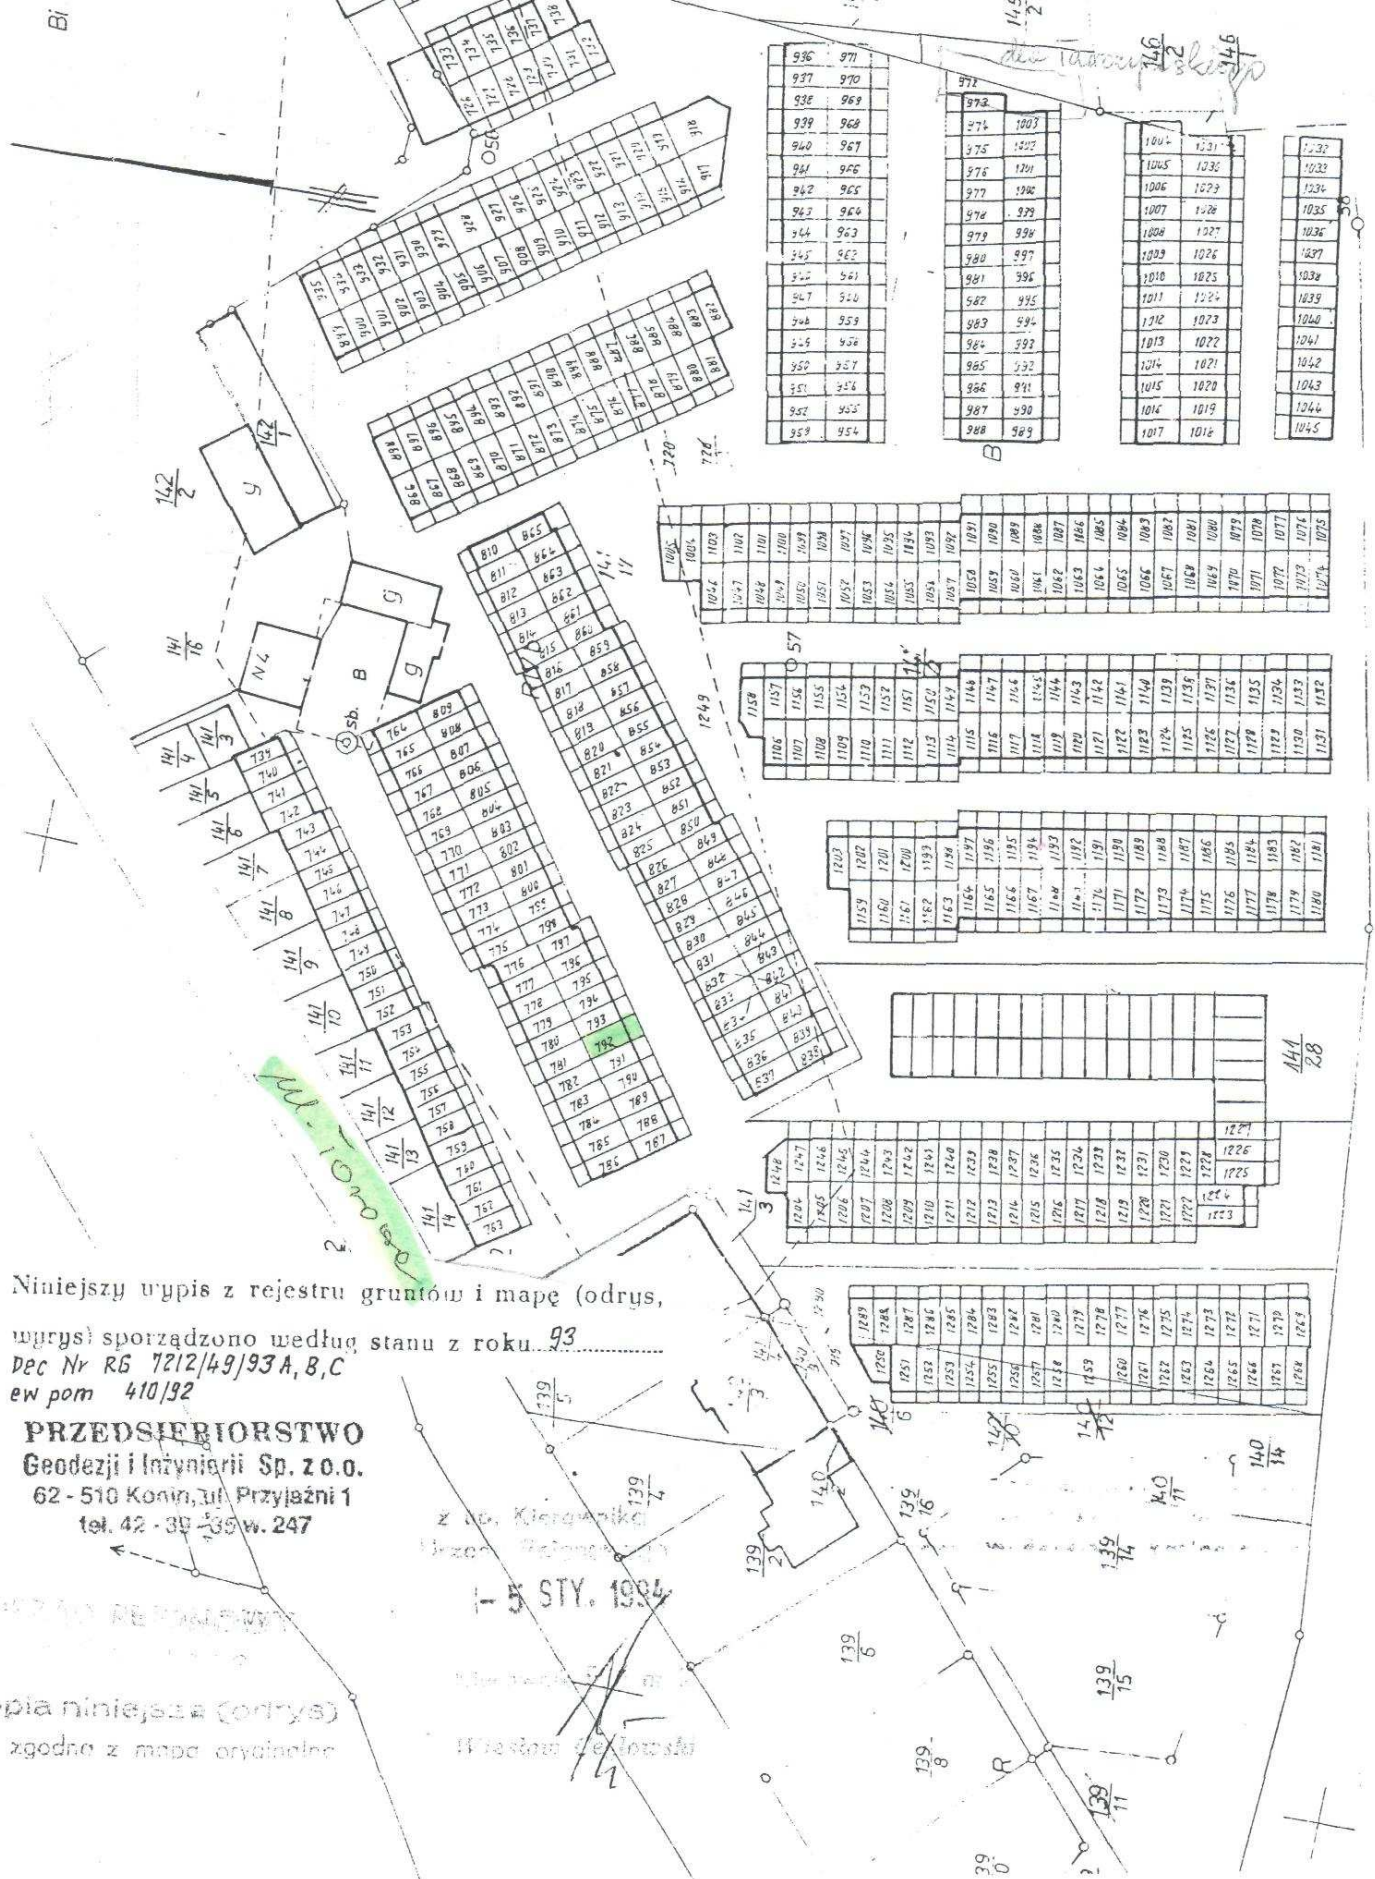

m. KONIN
obr. Ozarków

MAPA

odrys, wyrys z mapy ewidencyjnej

Skala 1 : 1000

Niniejszy wypis z rejestru gruntów i mapę (odrys, wyrys) sporządzono według stanu z roku 93
Dec Nr RG 7212/49/93 A, B, C
ew pom 410/92