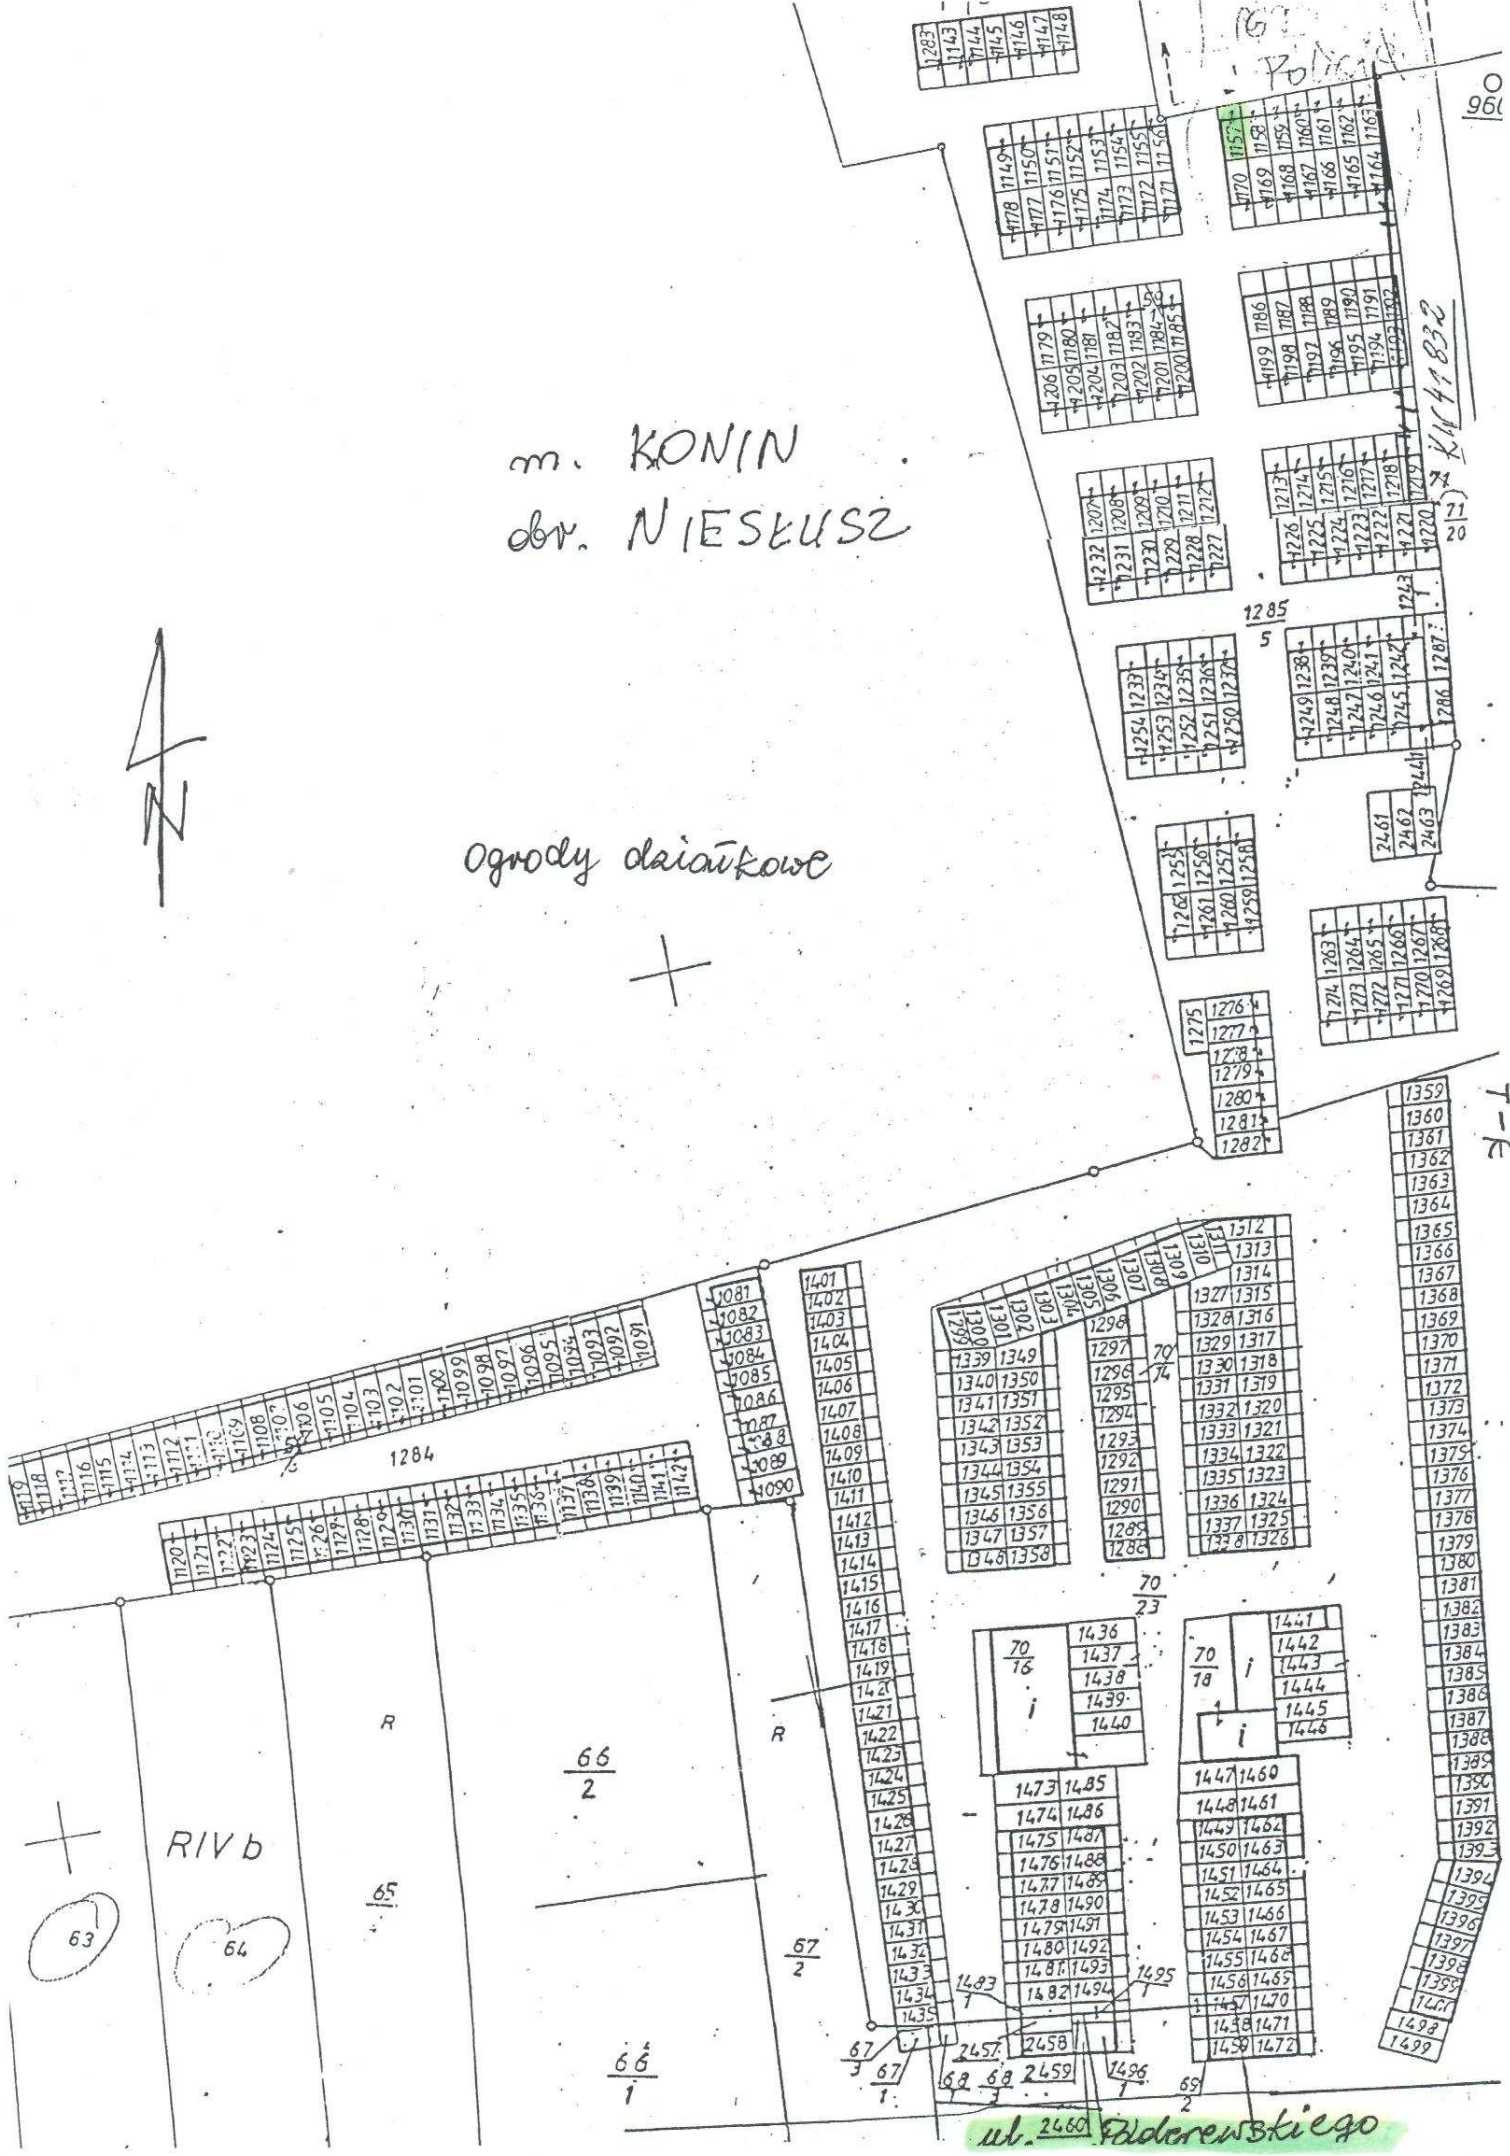

m. KONIN
dbr. NIESKUSZ

Ogrody działkowe

ul. 2460 Półderekwskiego