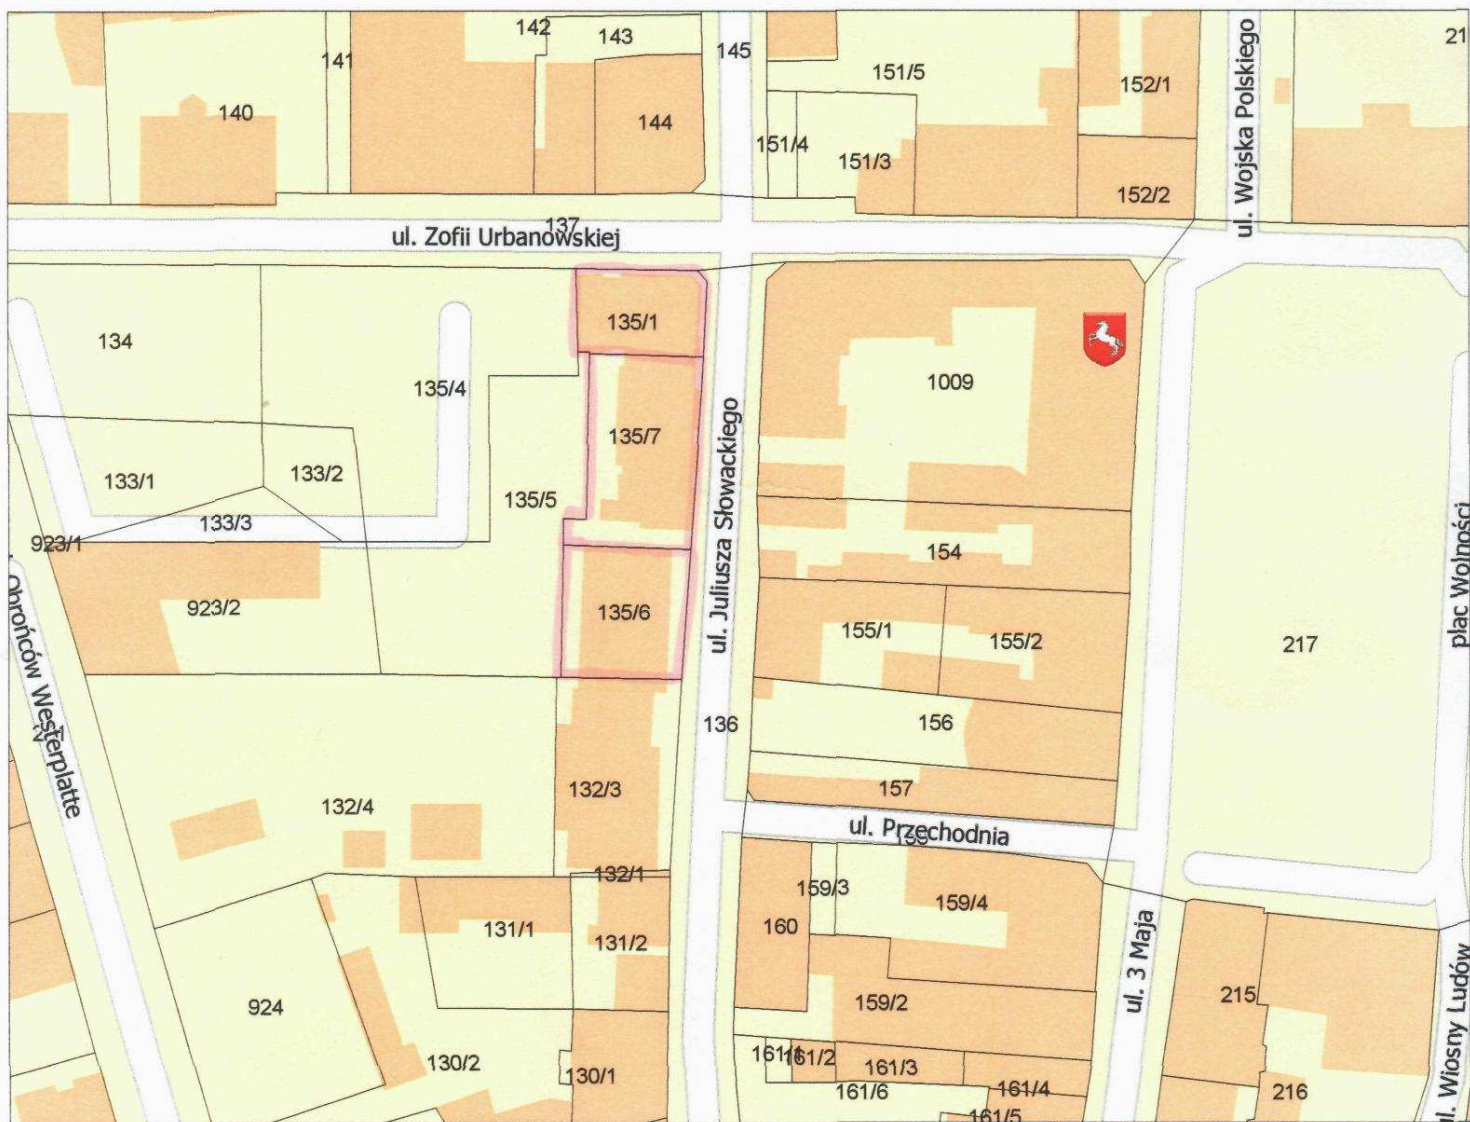

Starówka

SCALE 1 : 1 000