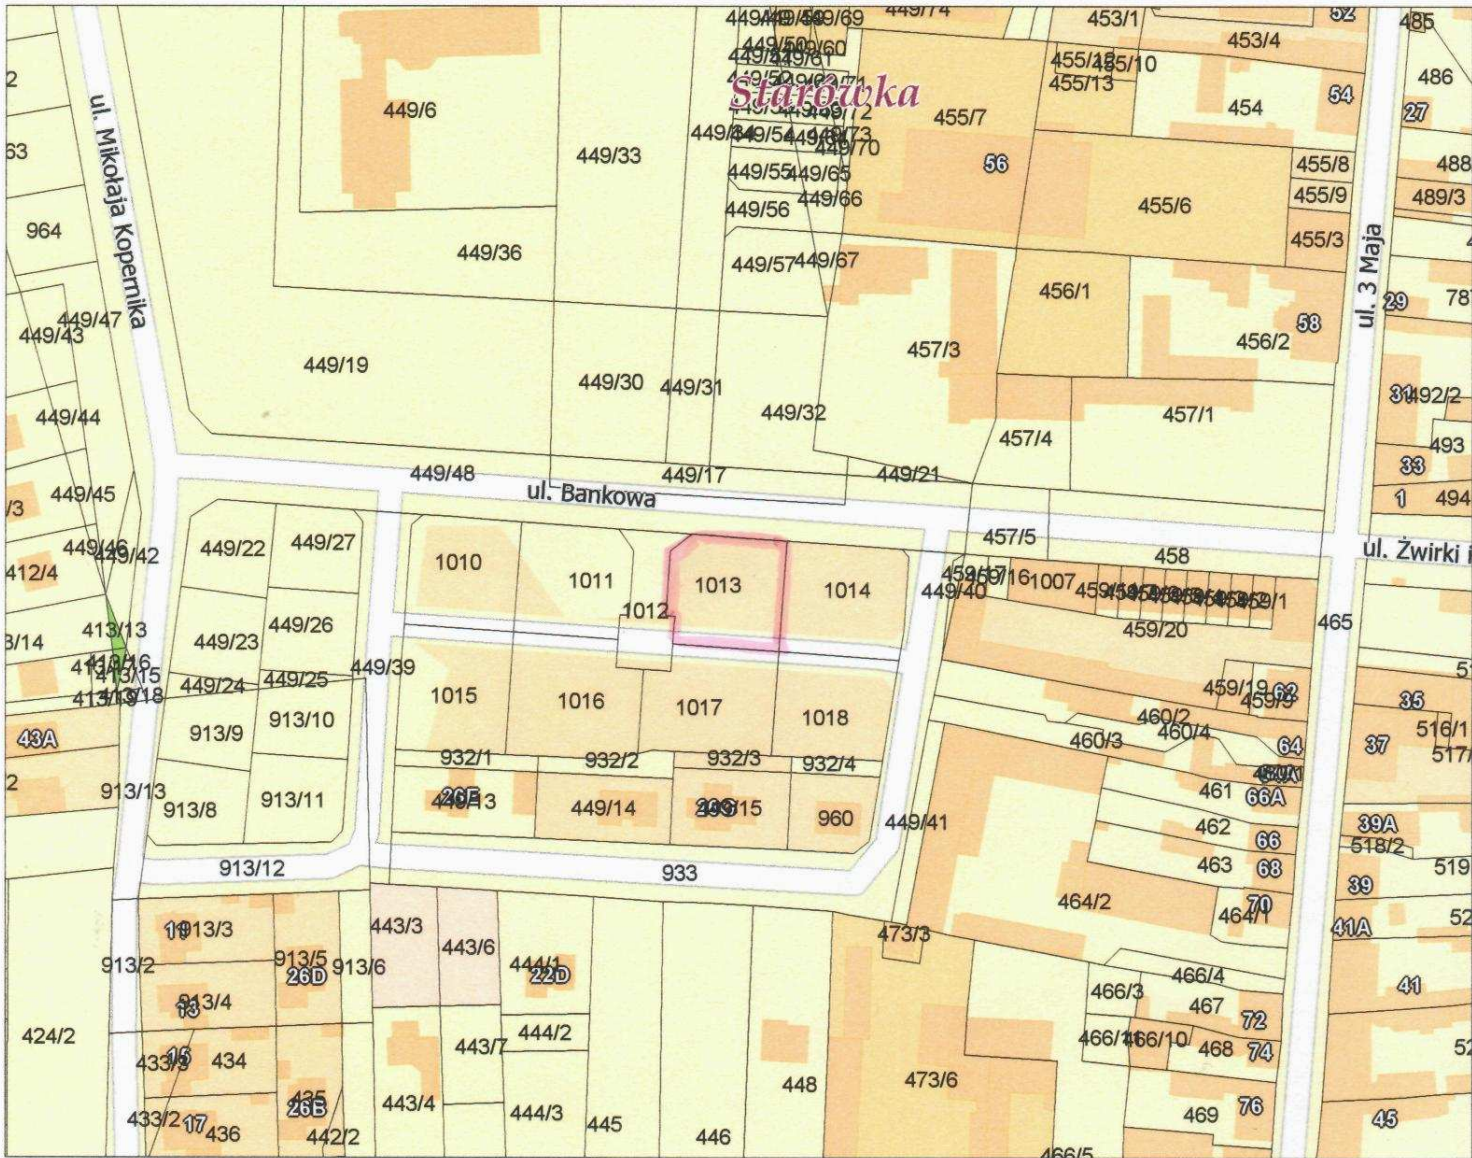

Starówka

SCALE 1 : 2 000